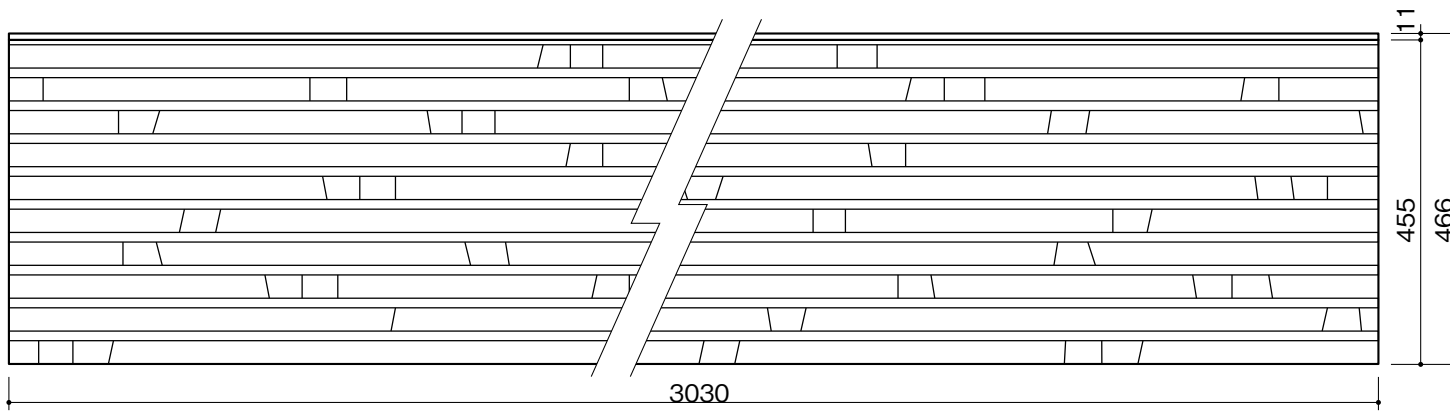

トローンリッジ

板 厚:21mm
最小板厚:11mm