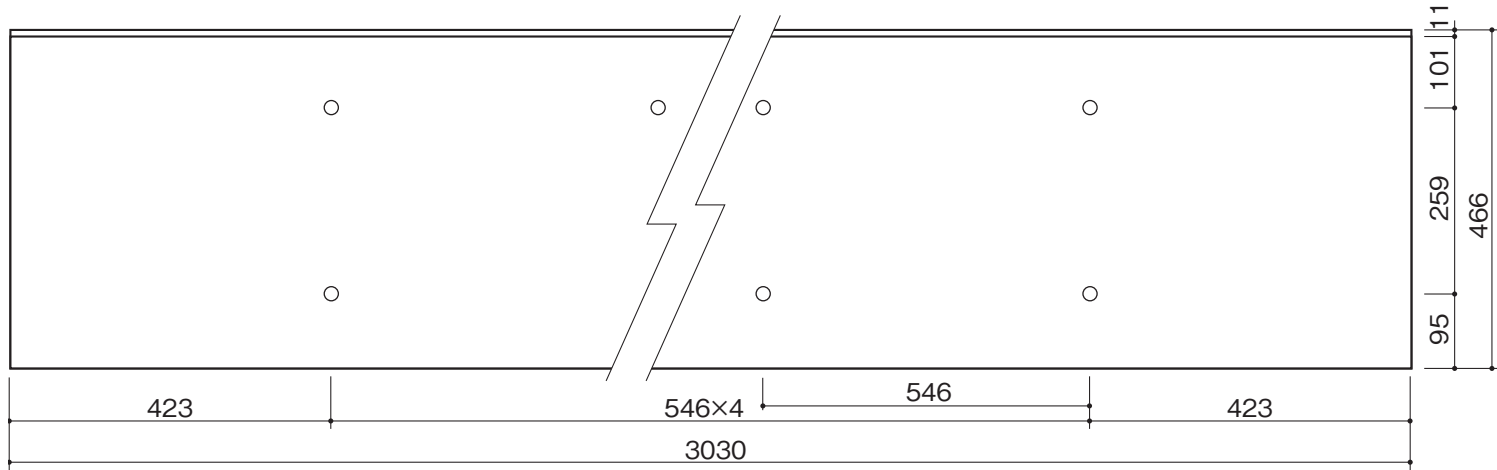

打ちっ放し調15

板 厚 : 15mm
最小板厚 : 11.8mm