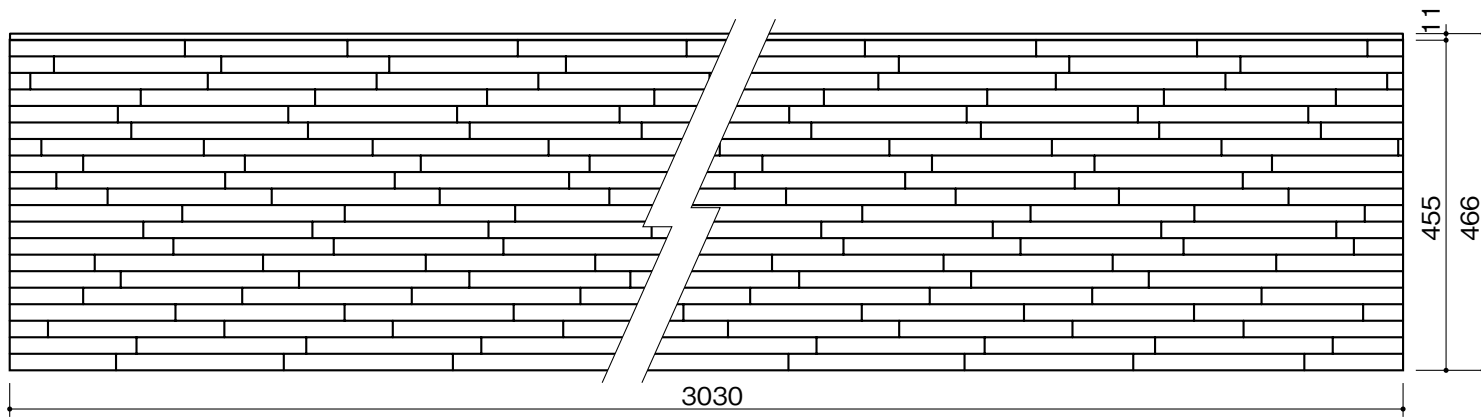

和ボーダー 15

板 厚 : 15mm
最小板厚 : 11.2mm