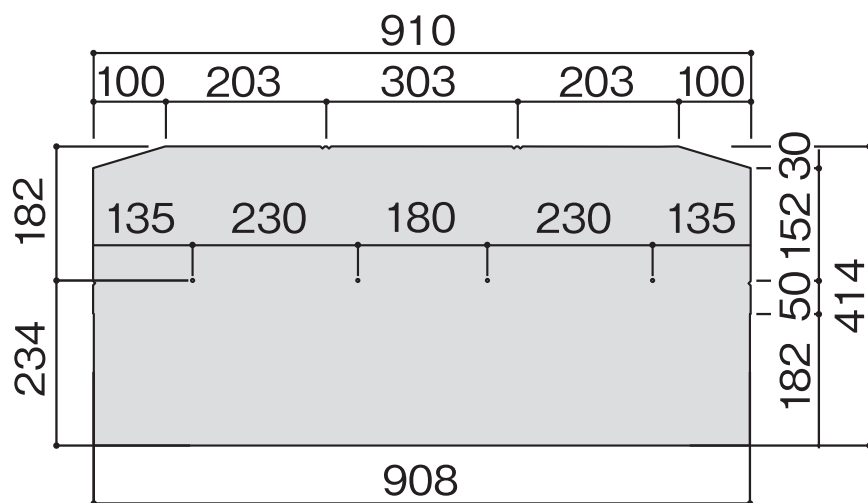

Wood

ウッド

◎本体 (5.5mm 厚)

◎Gスターター (5.2mm厚)