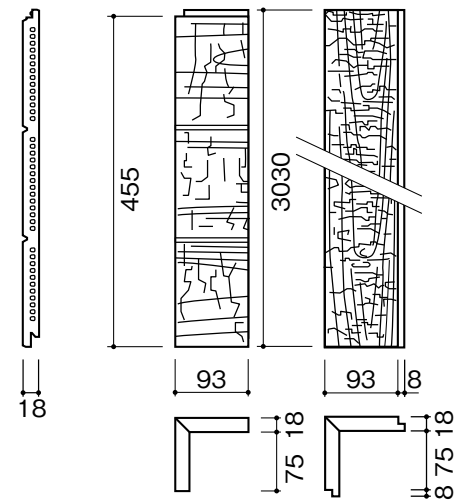

焼杉調 深炭(フカズミ)

板 厚 : 18mm
 最小板厚 : 13mm

焼杉調 浅炭(アサズミ)

板 厚 : 18mm
 最小板厚 : 13mm