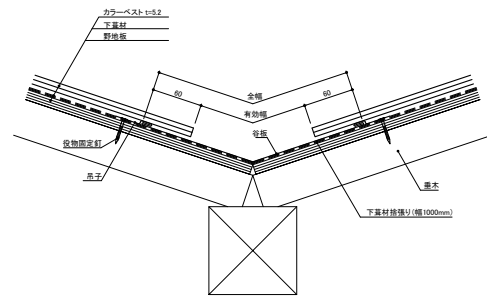

グランネクスト/カラーベスト 5.2mm厚品 / 木造 参考納まり図【谷部】

1 一般施工地域 仕様

2 積雪施工地域 仕様