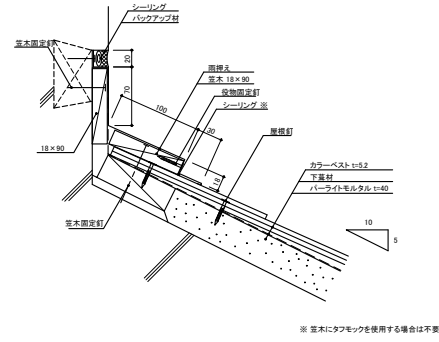

グランネクスト/カラーベスト 5.2mm厚品 / RC造 参考納まり図【壁取合い部】

1 桁方向

2 流れ方向