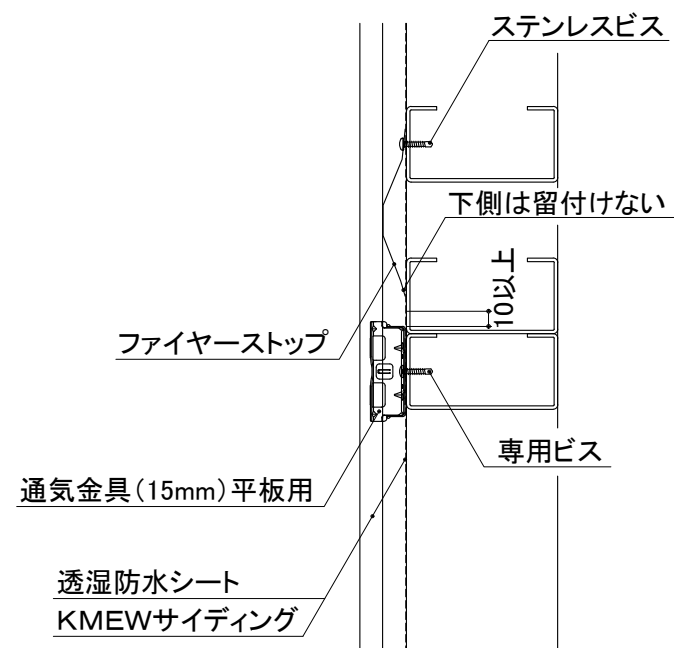

軒天取合い部

下屋取合い部

一般部

通気役物設置位置