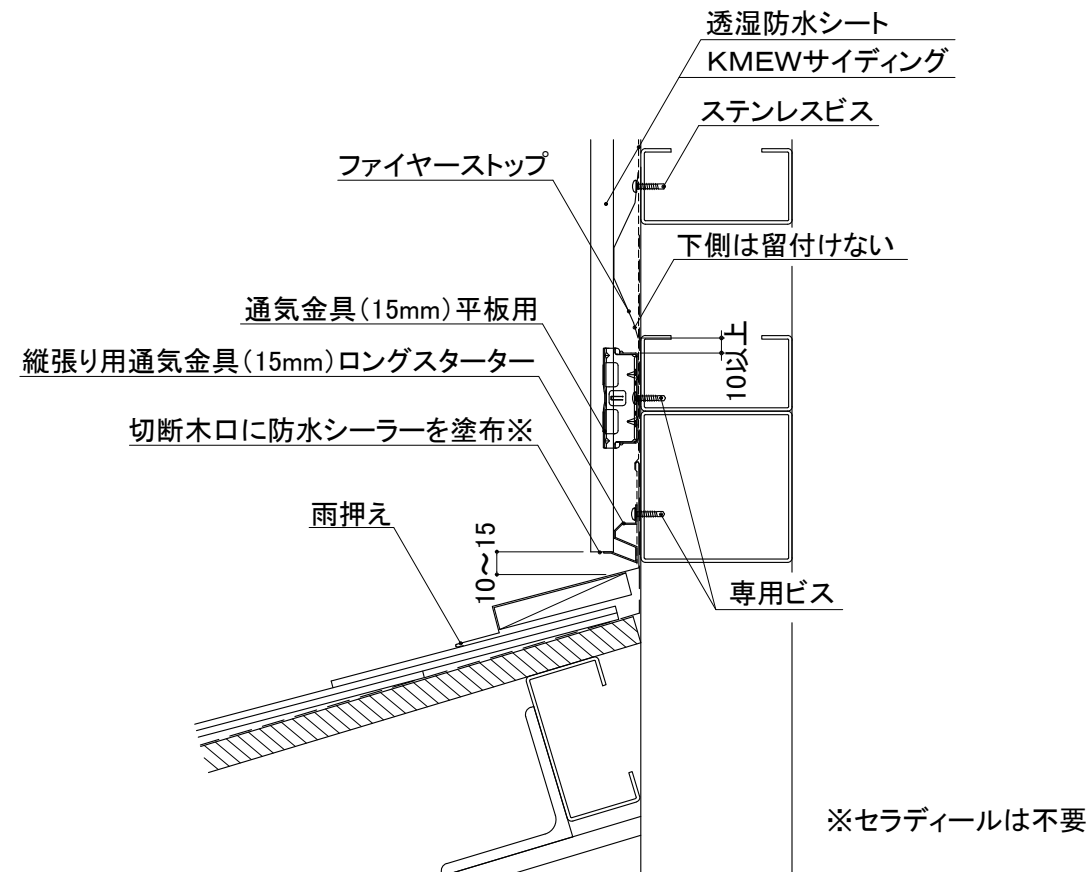

軒天取合い部

下屋取合い部

一般部

通気役物設置位置