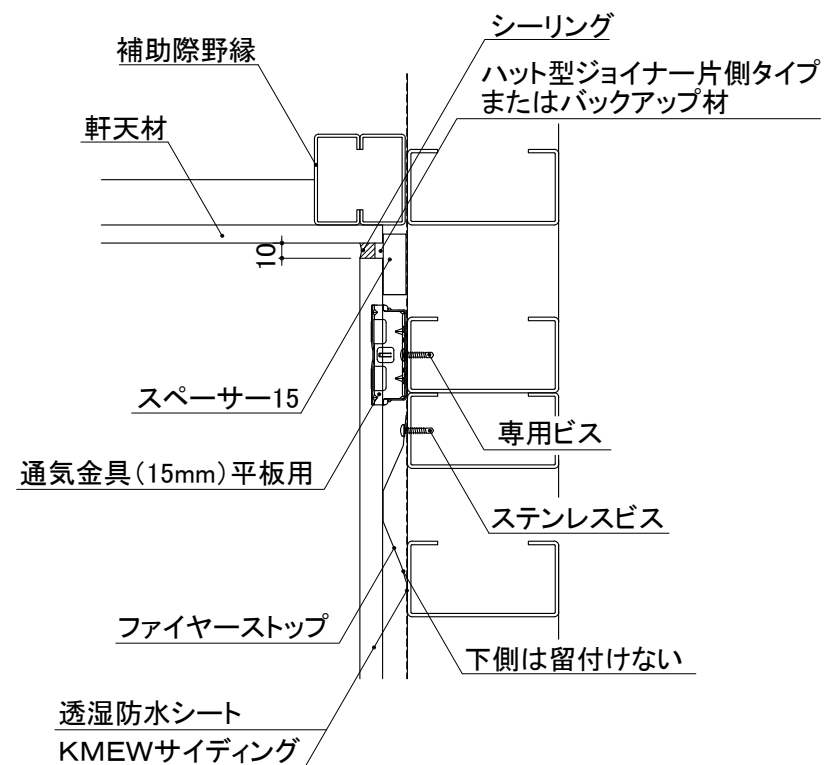

軒天取合い部

下屋取合い部

一般部

通気役物設置位置