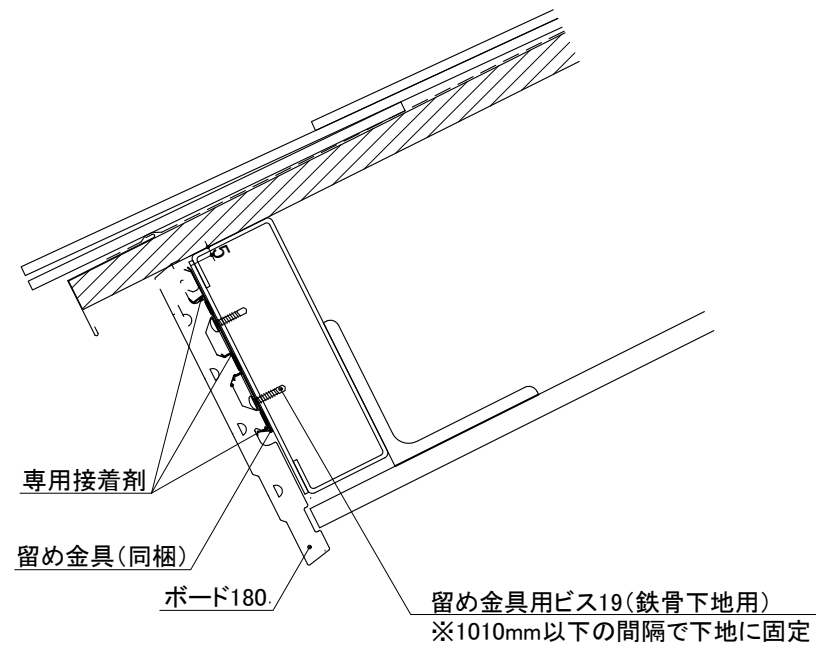

鉄骨造
鼻隠し(ウォールライン ボード210)納まり参考図

鉄骨造
鼻隠し(ウォールライン ボード180)納まり参考図