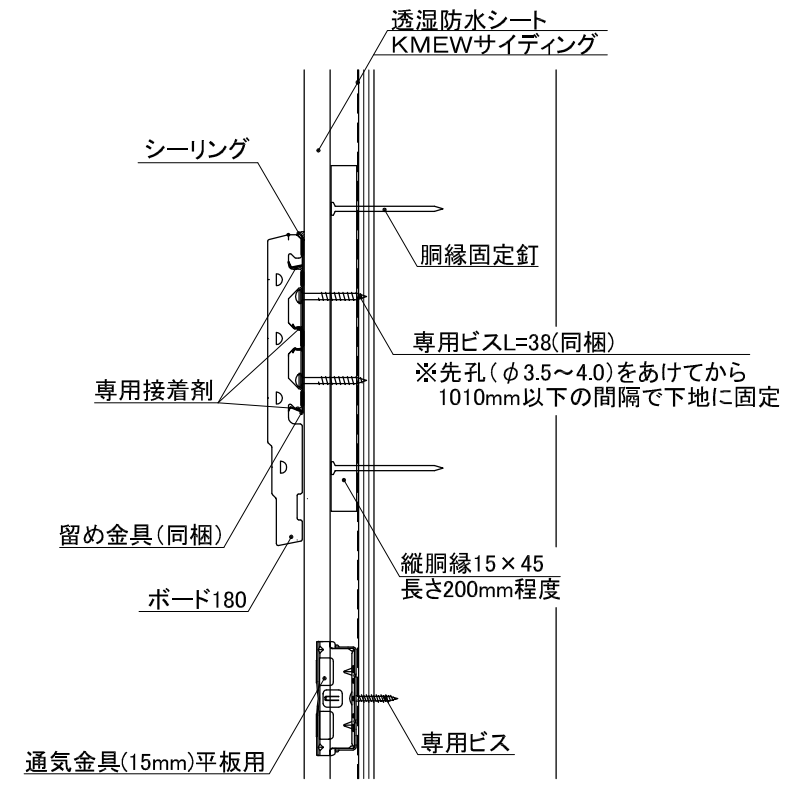

木造・縦張り・通気金具留め  
 幕板(ウォールライン ボード210)納まり参考図

木造・縦張り・通気金具留め  
 幕板(ウォールライン ボード180)納まり参考図