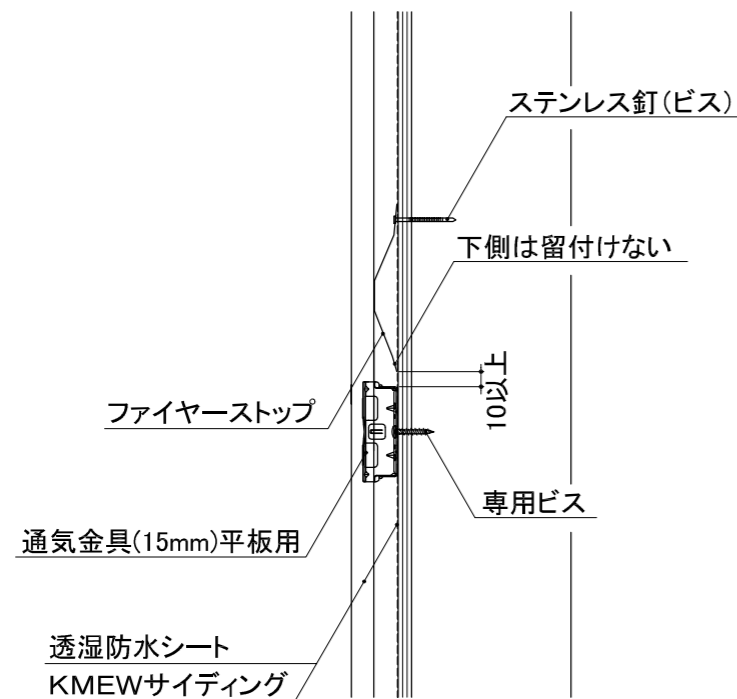

軒天取合い部

下屋取合い部

一般部

通気役物設置位置