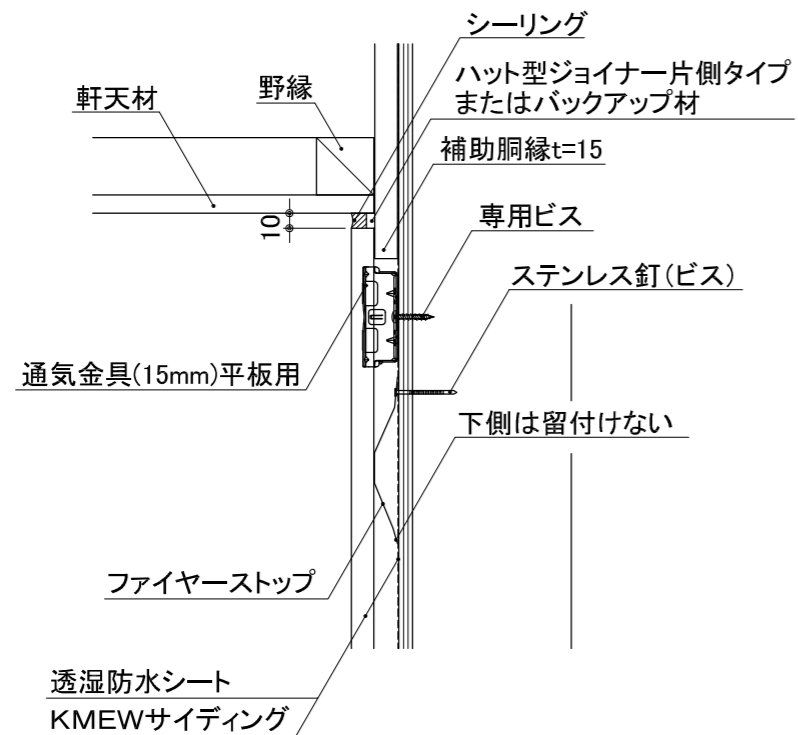

軒天取合い部

下屋取合い部

一般部

通気役物設置位置