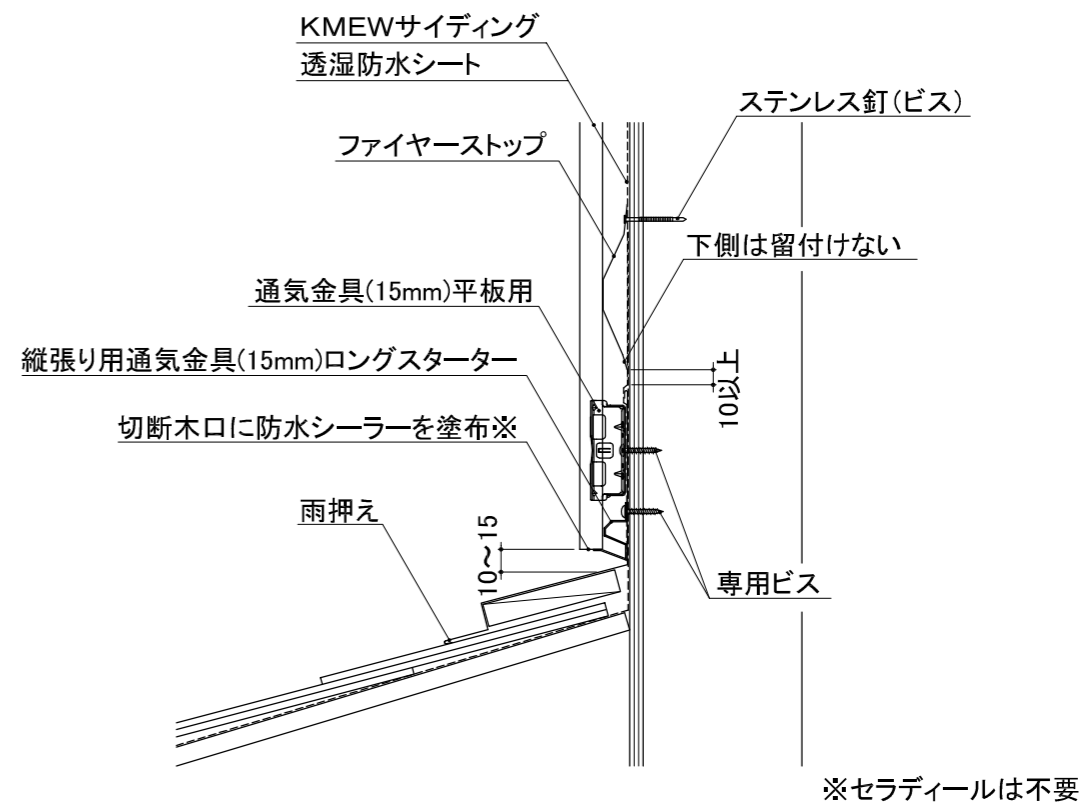

軒天取合い部

下屋取合い部

一般部

通気役物設置位置