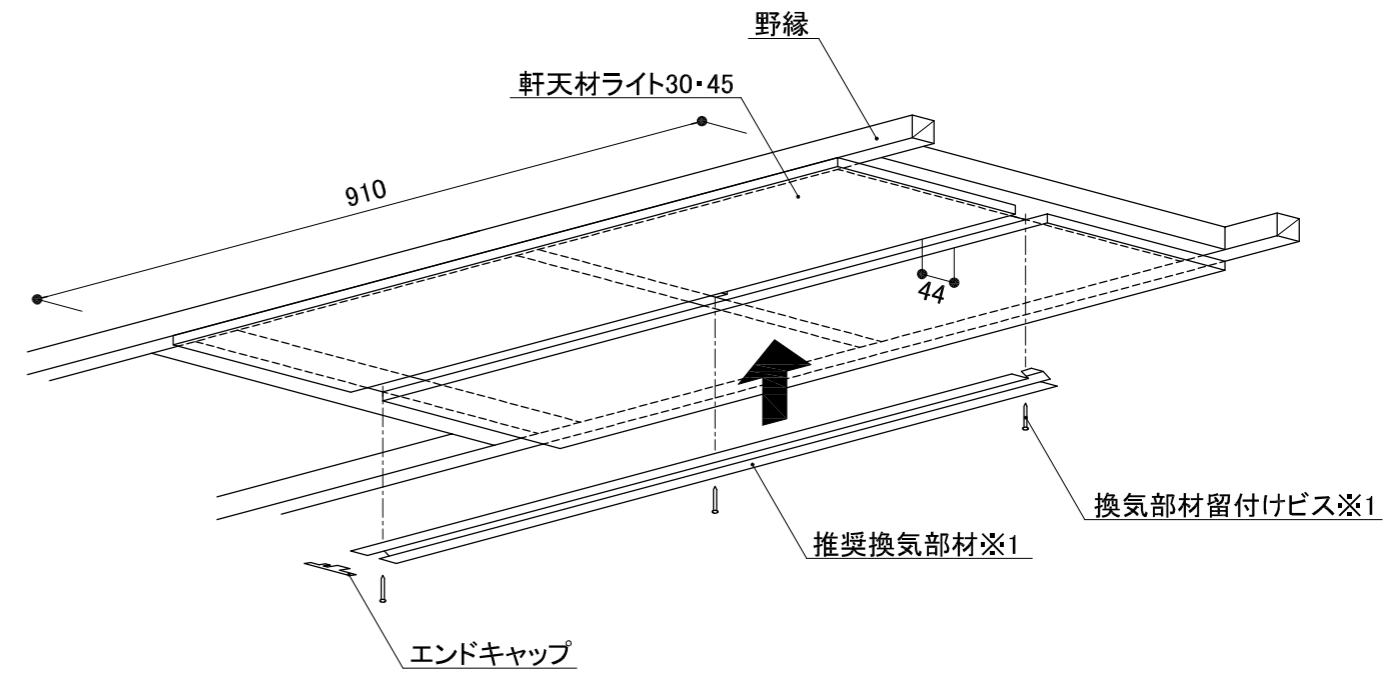

断面図

概要図

木造
軒天ライト30・45／軒天部換気部材納まり参考図

断面図

概要図

木造・縦張り・5mm金具留め
軒天ライト30・45／見切り部換気部材納まり参考図

注意) 軒天材ライト30と軒天材ライト45は混張り不可です
 ※1 認定仕様: 日本科学産業(株)製「BK45」
 ※2 認定仕様: 日本科学産業(株)製「BM2」