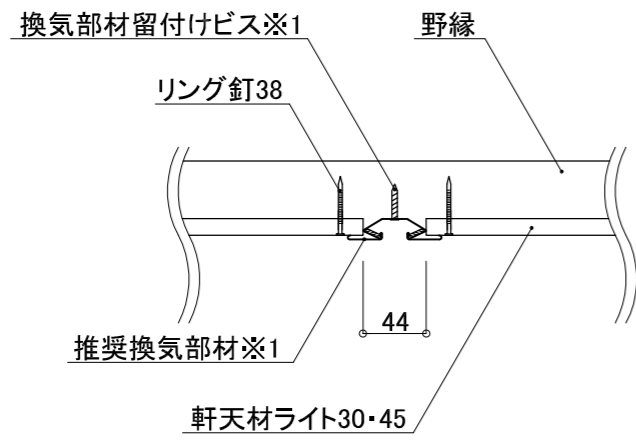

断面図

概要図

木造
軒天ライト30・45／軒天部換気部材納まり参考図

断面図

概要図

木造・縦張り・5mm金具留め
軒天ライト30・45／見切り部換気部材納まり参考図

注意) 軒天材ライト30と軒天材ライト45は混張り不可です
 ※1 認定仕様: 日本科学産業(株)製「BK45」
 ※2 認定仕様: 日本科学産業(株)製「BM2」