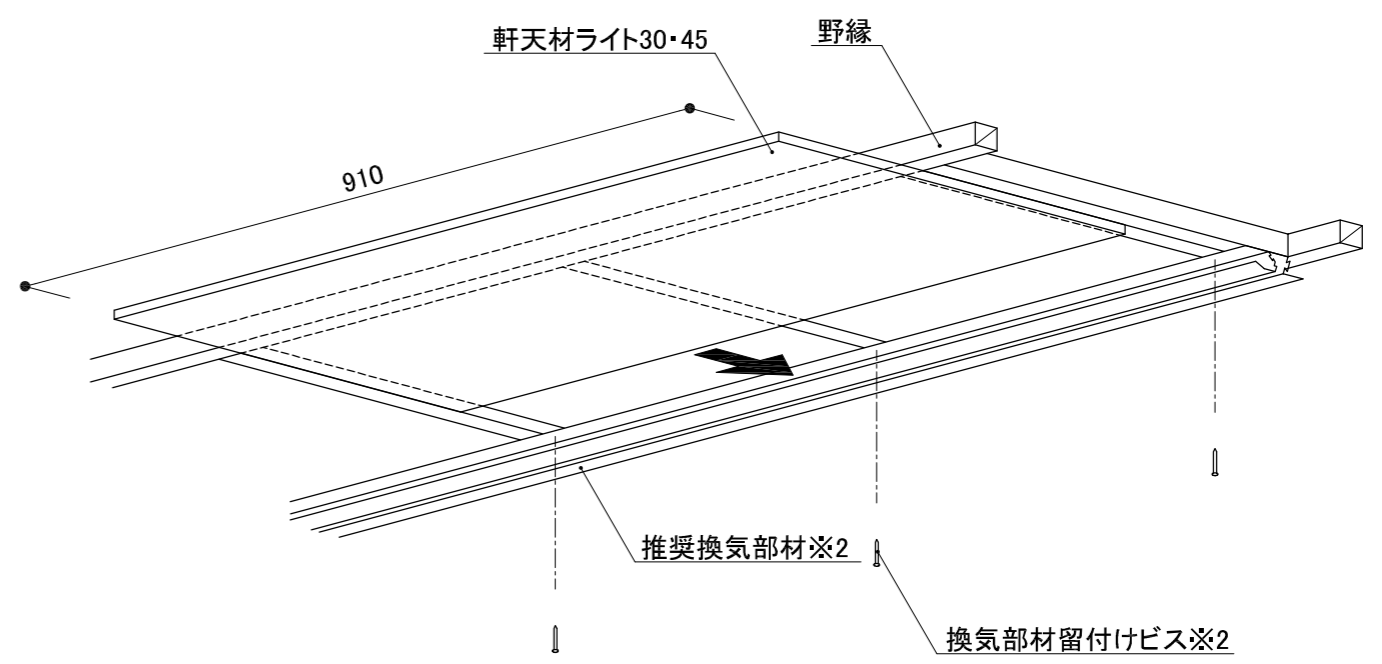

断面図

概要図

木造
軒天ライト30・45／軒天部換気部材納まり参考図

断面図

概要図

木造・縦張り・5mm金具留め
軒天ライト30・45／見切り部換気部材納まり参考図

注意) 軒天材ライト30と軒天材ライト45は混張り不可です
 ※1 認定仕様: 日本科学産業(株)製「BK45」
 ※2 認定仕様: 日本科学産業(株)製「BM2」