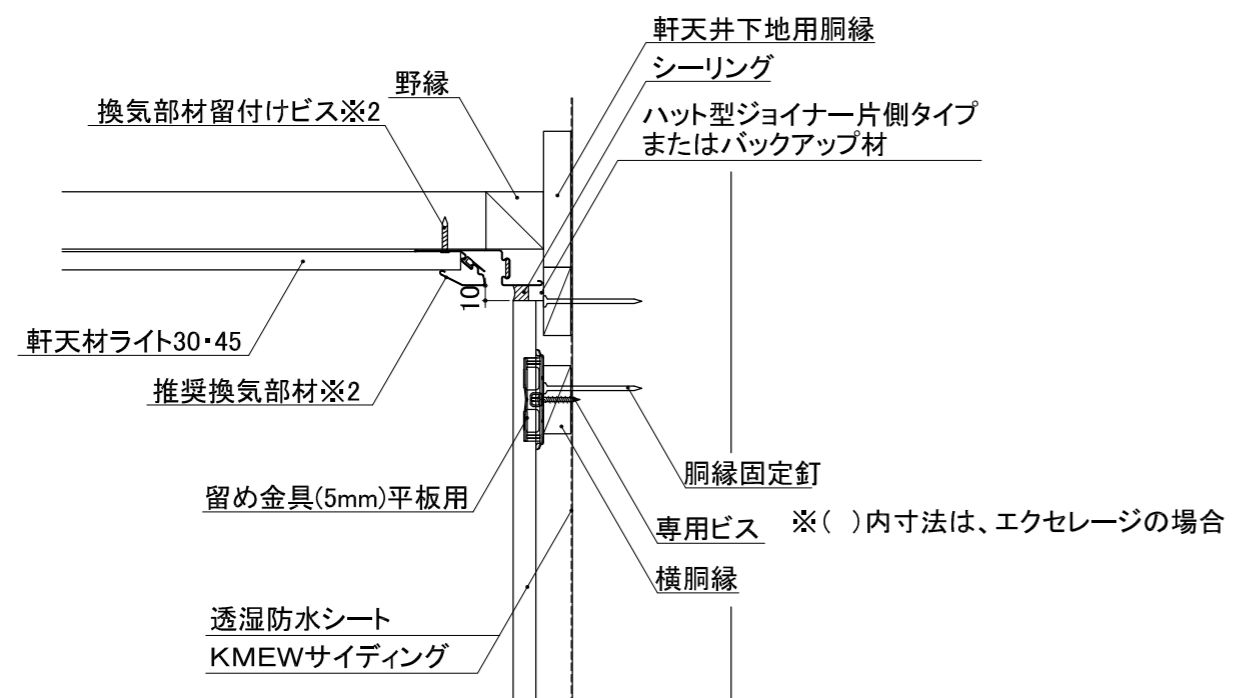

断面図

概要図

木造
軒天ライト30・45／軒天部換気部材納まり参考図

断面図

概要図

木造・縦張り・5mm金具留め
軒天ライト30・45／見切り部換気部材納まり参考図

注意) 軒天材ライト30と軒天材ライト45は混張り不可です
 ※1 認定仕様: 日本科学産業(株)製「BK45」
 ※2 認定仕様: 日本科学産業(株)製「BM2」