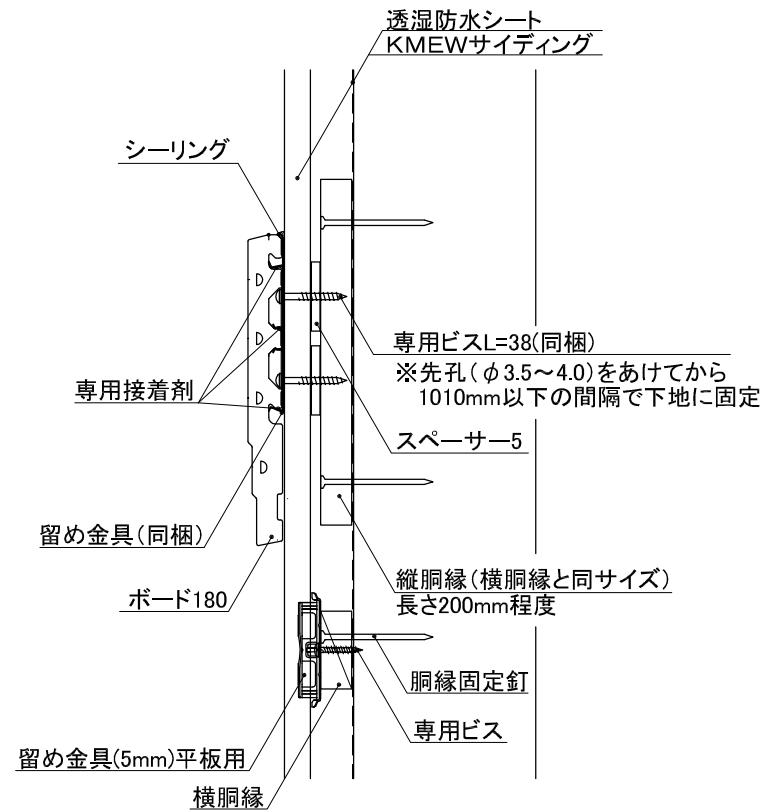

木造・縦張り・5mm金具留め
幕板(ウォールライン ボード210)納まり参考図

木造・縦張り・5mm金具留め
幕板(ウォールライン ボード180)納まり参考図