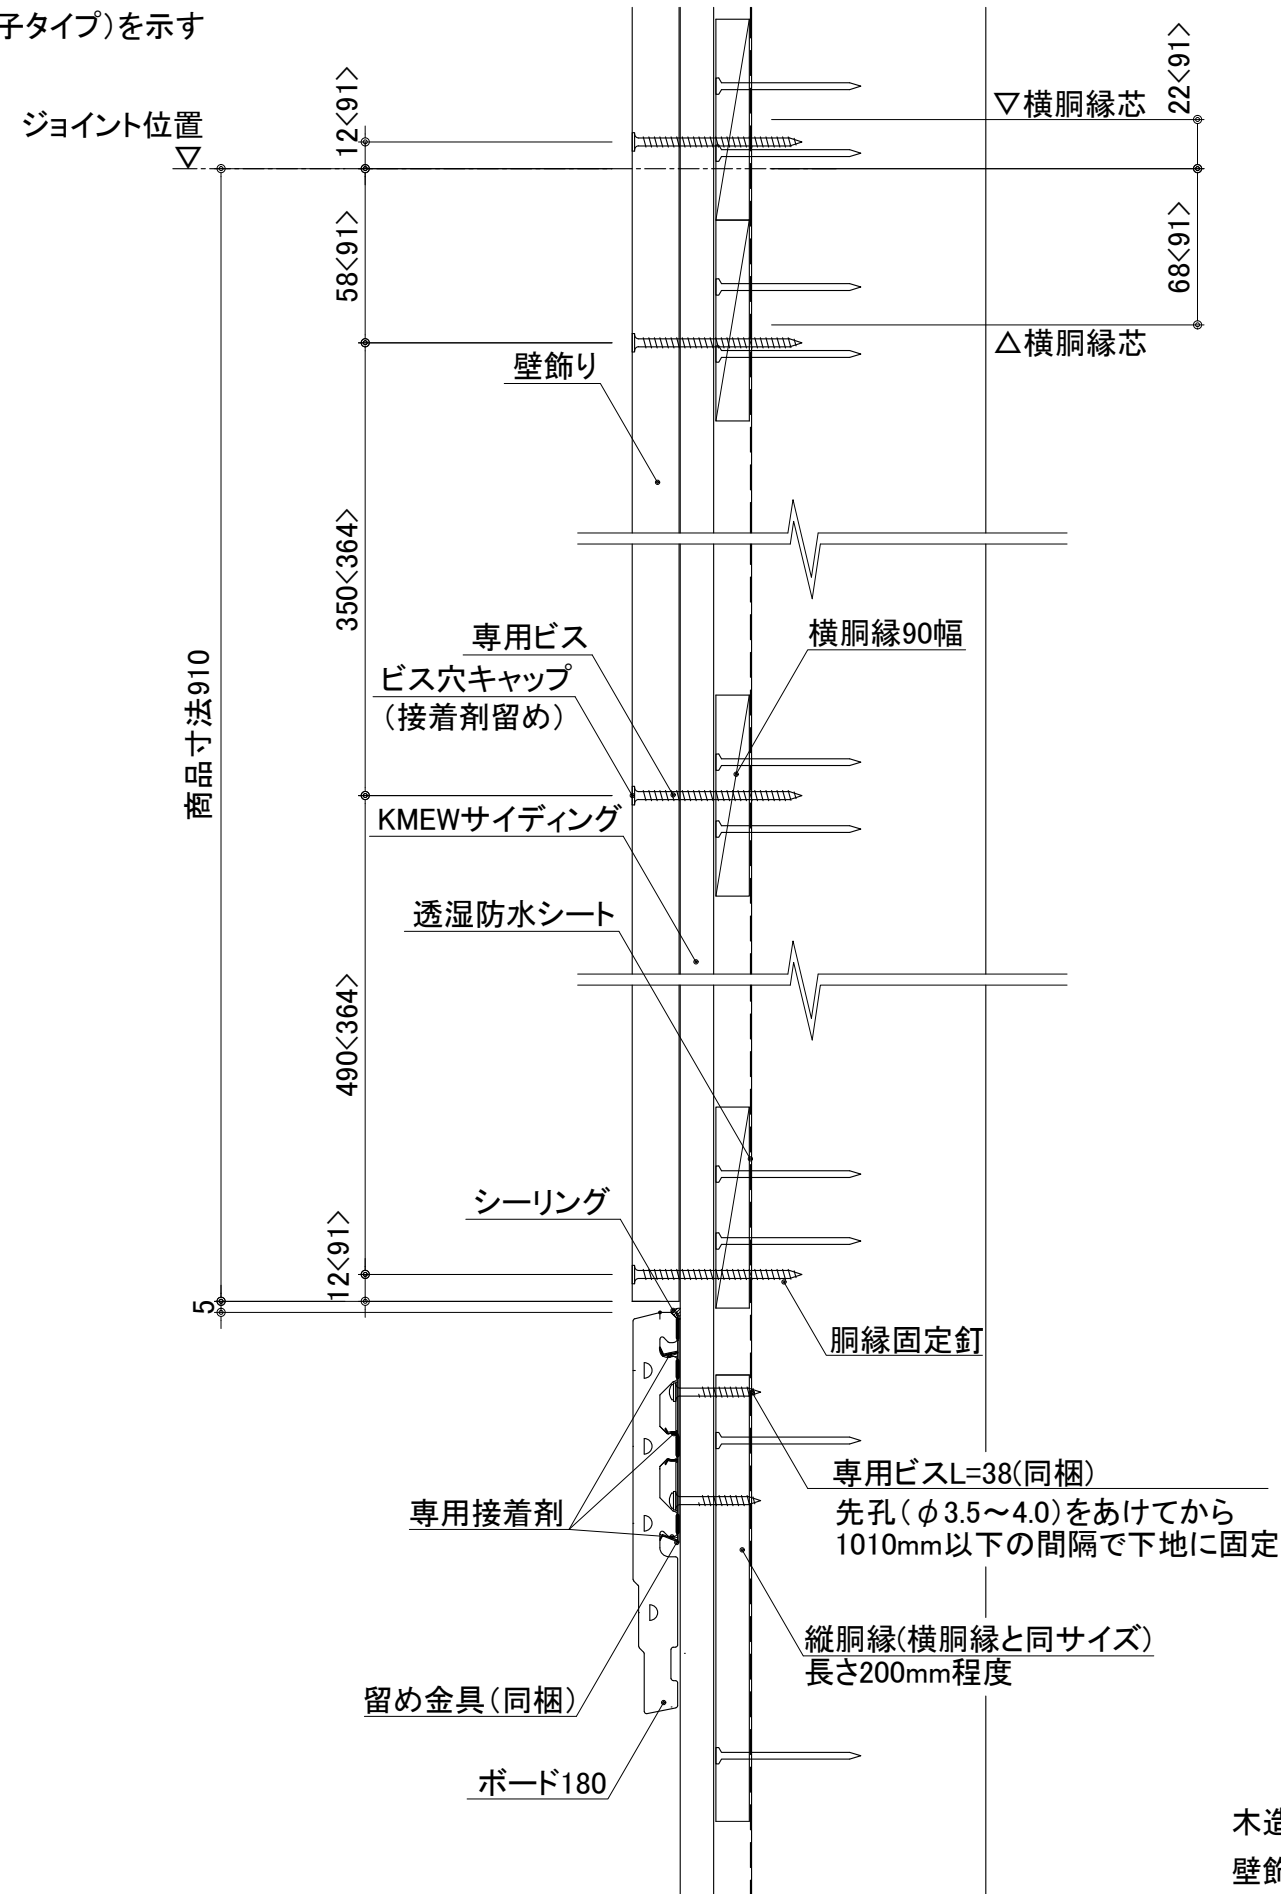

※<>内寸法は壁飾り(縦格子タイプ)を示す

木造・縦張り・通気金具留め
壁飾り(格子タイプ)納まり参考図