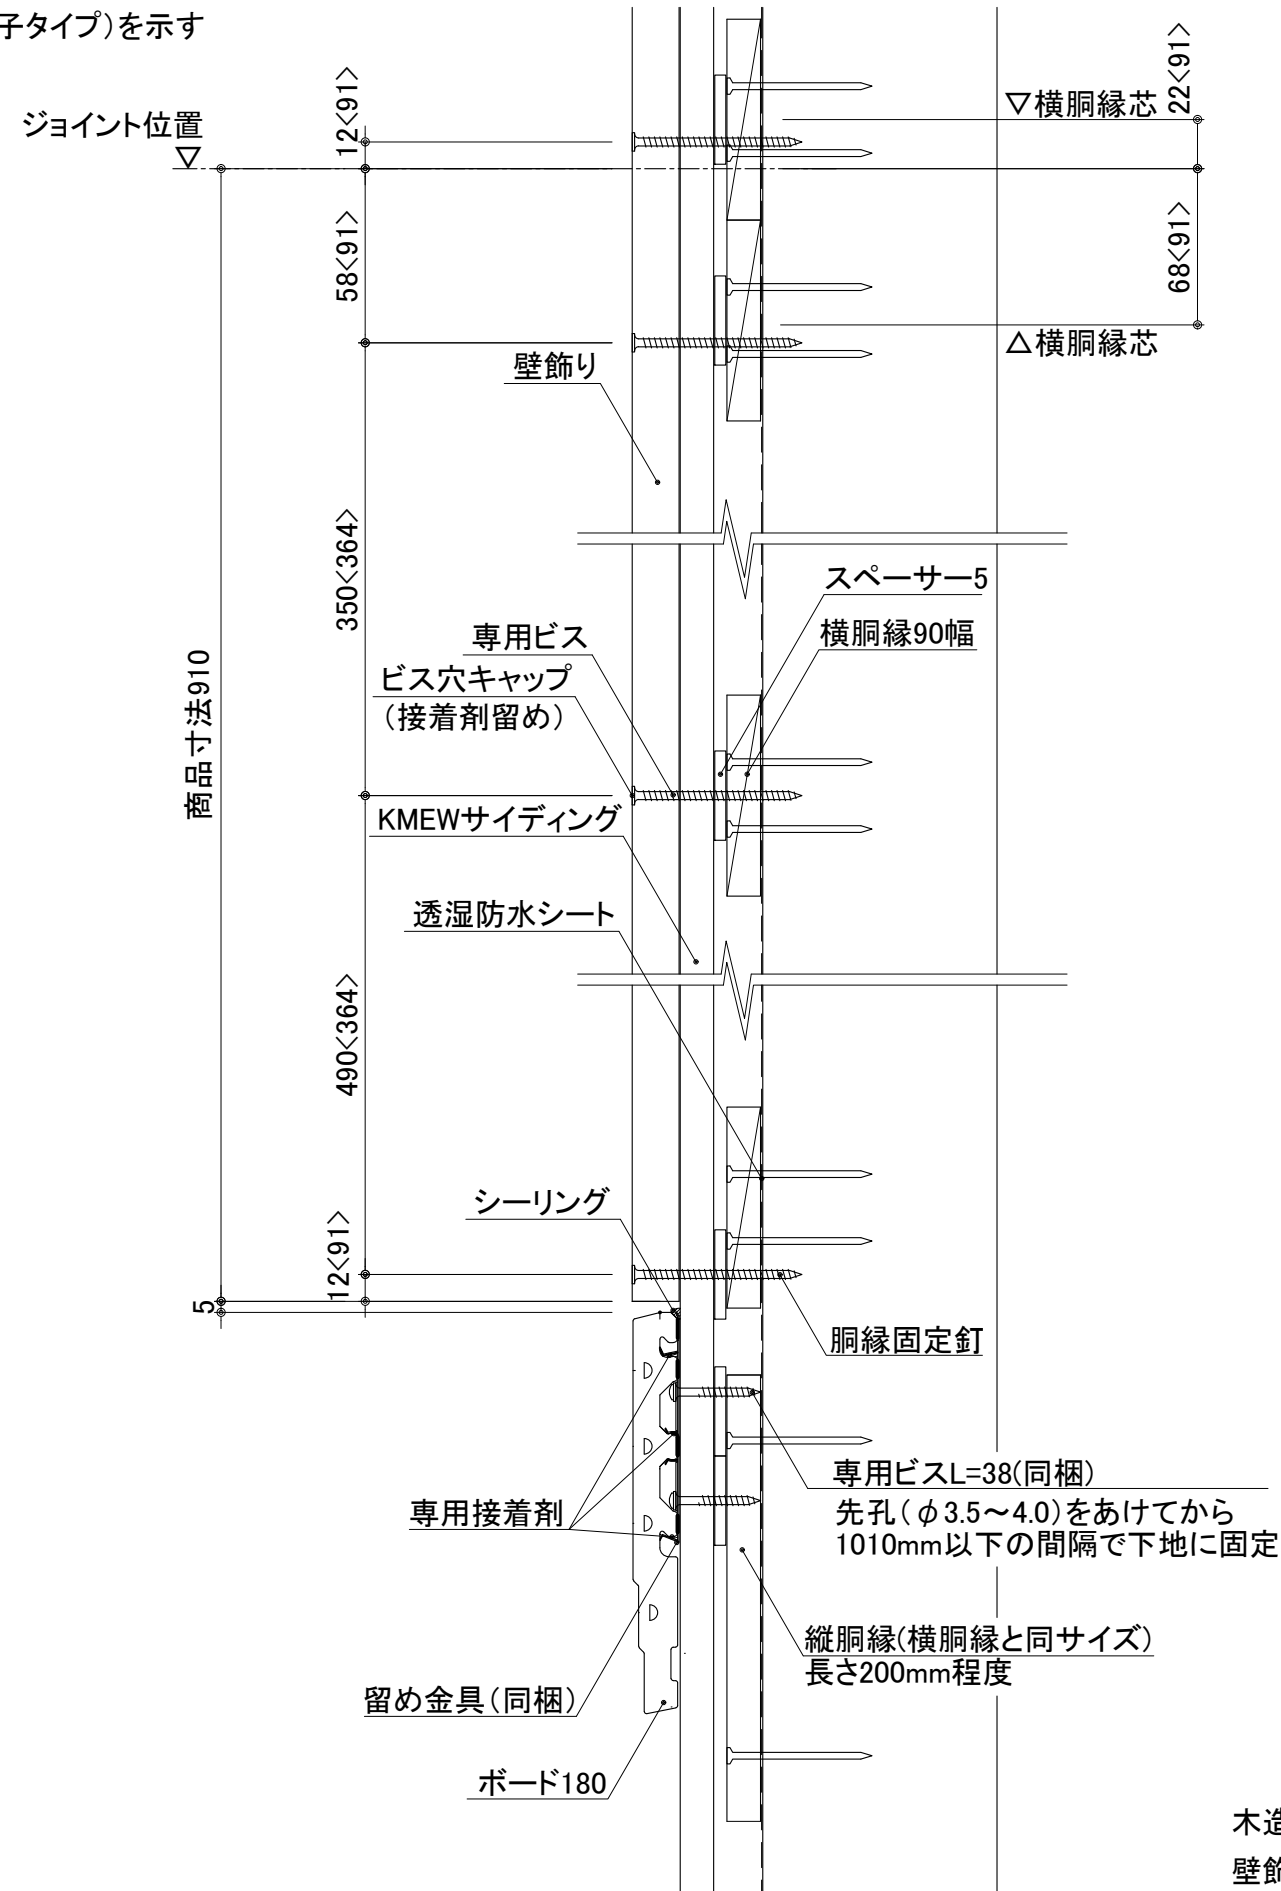

※<>内寸法は壁飾り(縦格子タイプ)を示す

木造・縦張り・5mm金具留め
壁飾り(格子タイプ)納まり参考図