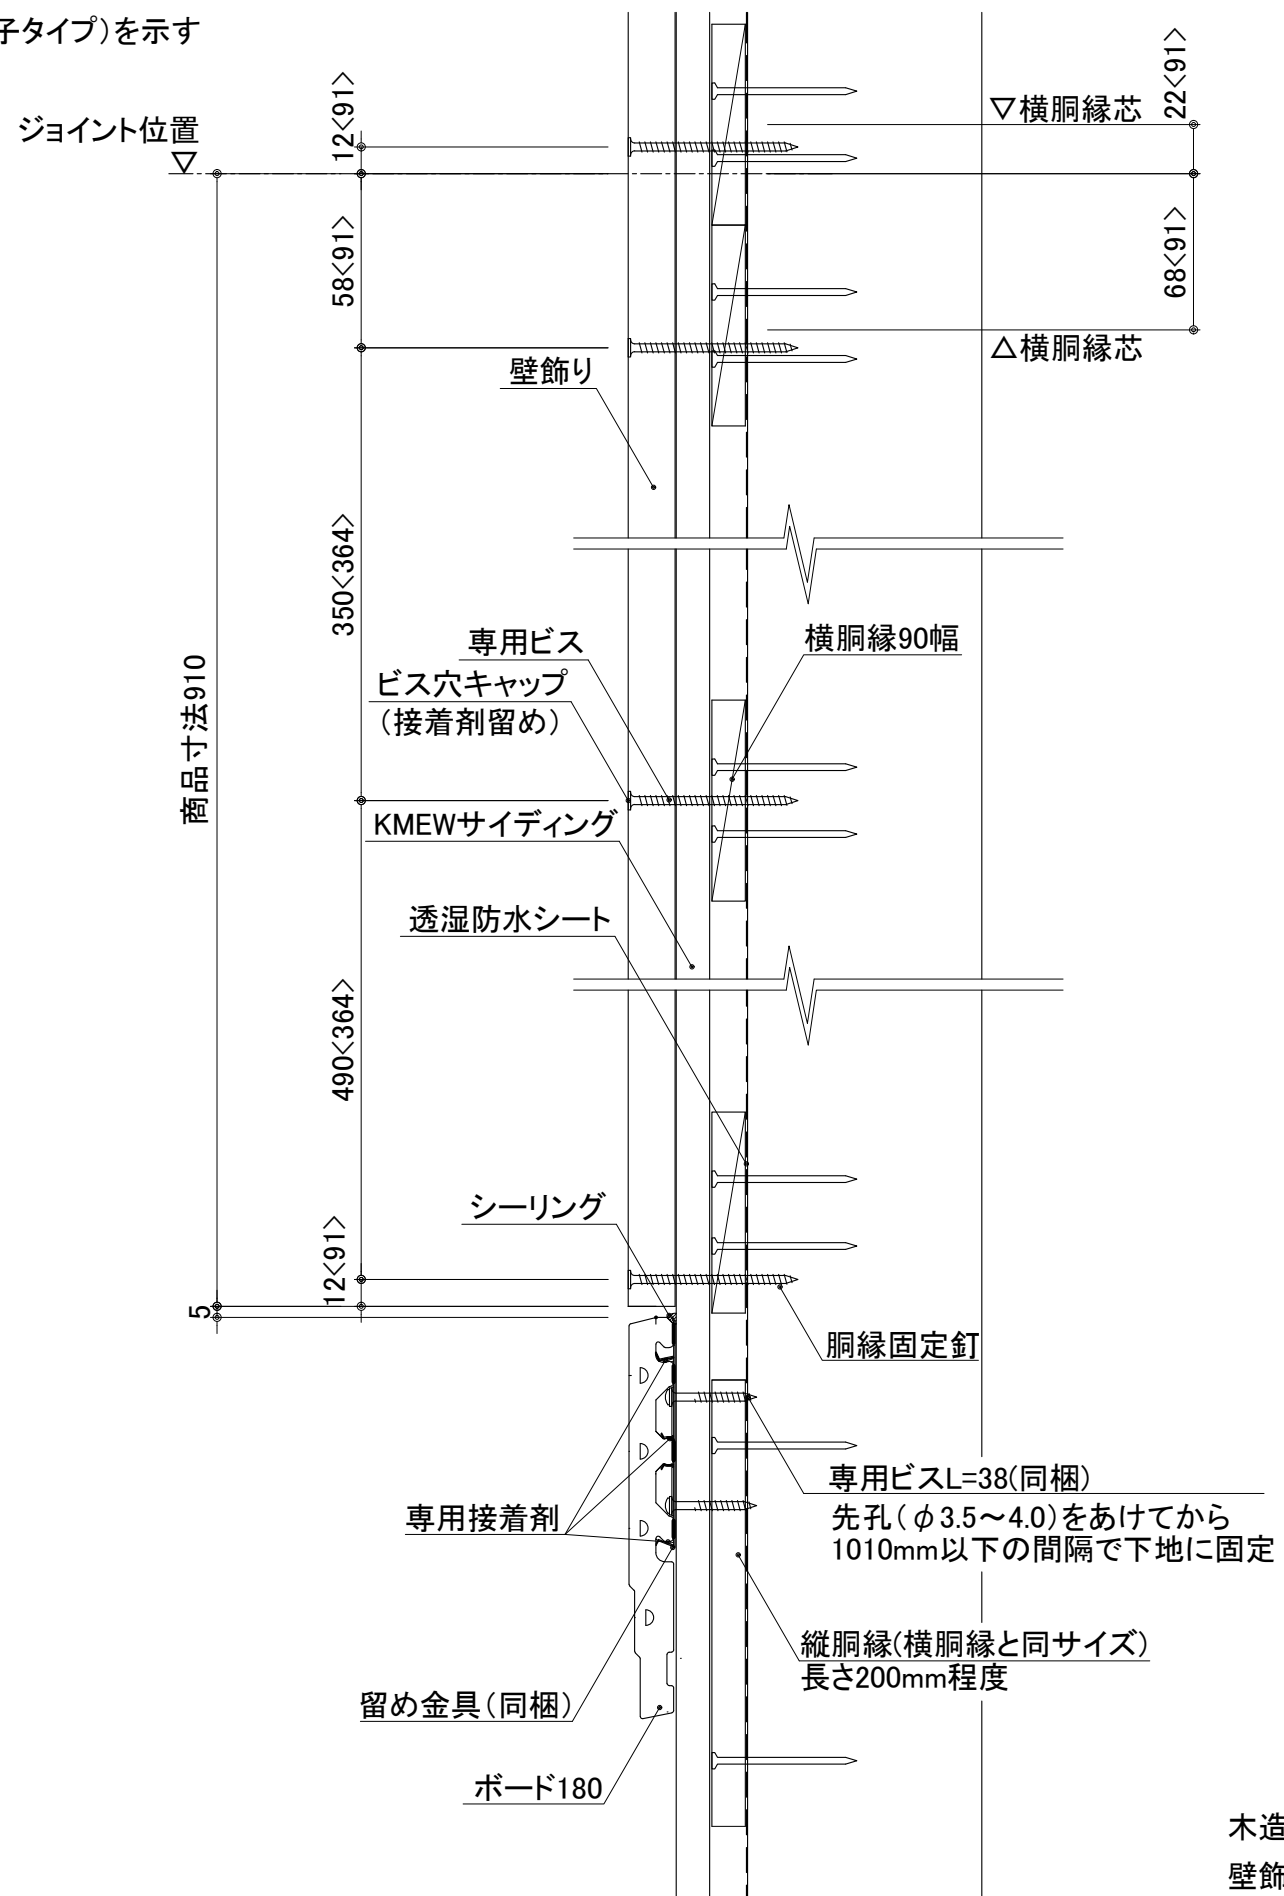

※<>内寸法は壁飾り(縦格子タイプ)を示す

木造・横張り・通気金具留め
壁飾り(格子タイプ)納まり参考図