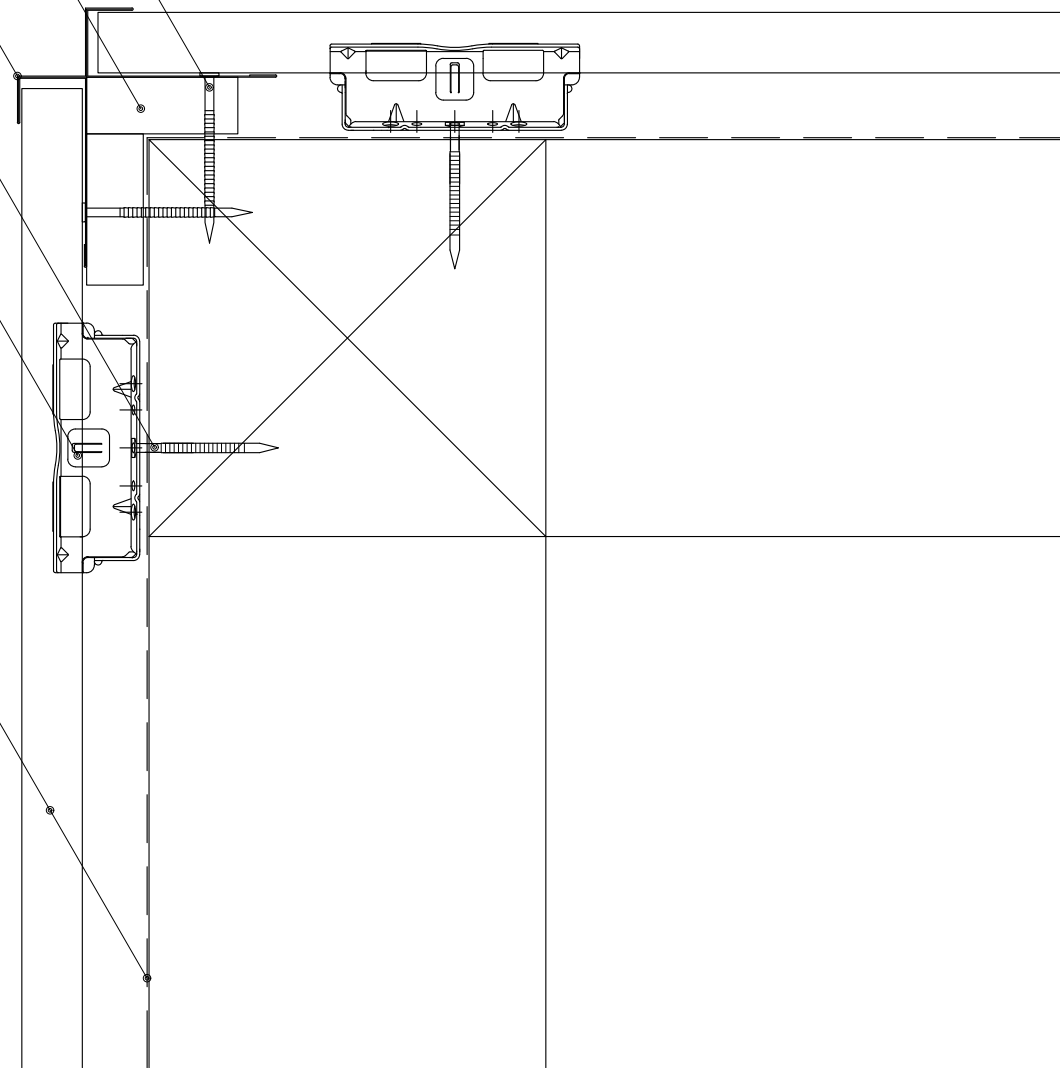

W出隅留付け部材
(リング釘または皿頭ビス)

スペーサー15

W出隅

専用釘または専用ビス

通気金具(15mm)平板用

KMEWサイディング
透湿防水シート

木造・横張り・通気金具留め

出隅部(W出隅仕様)納まり参考図