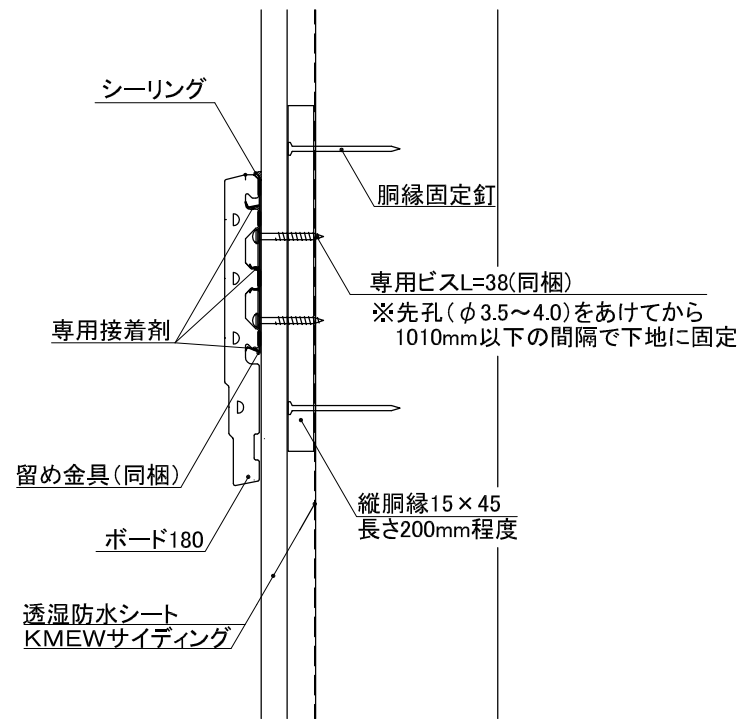

木造・横張り・通気金具留め
幕板(ウォールライン ボード210)納まり参考図

木造・横張り・通気金具留め
幕板(ウォールライン ボード180)納まり参考図