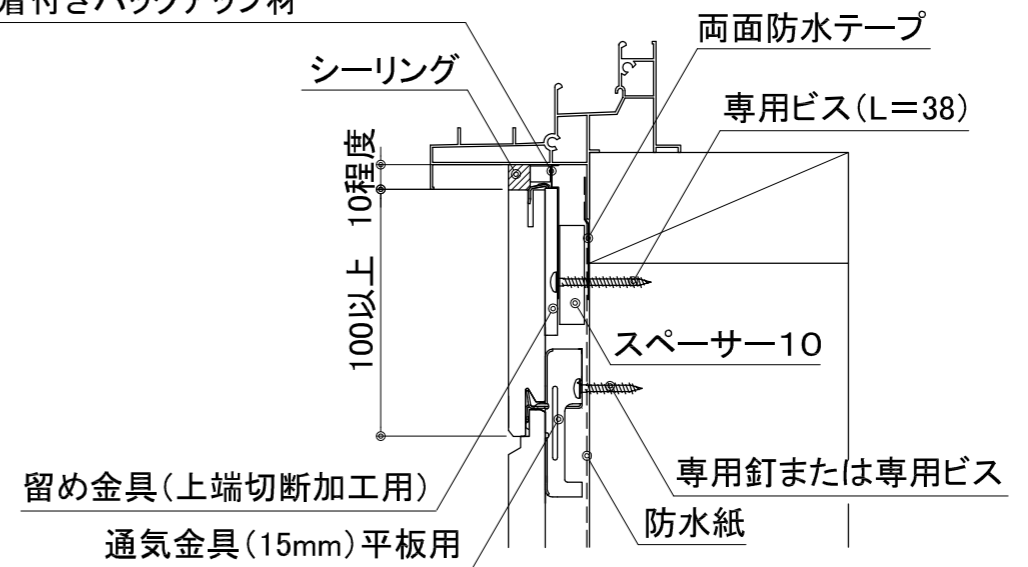

ハット型ジョイナー片側タイプ(14mm厚用)とバックアップ材併用  
または粘着付きバックアップ材

木造・横張り・通気金具留め  
タッチアップレス工法 納まり参考図