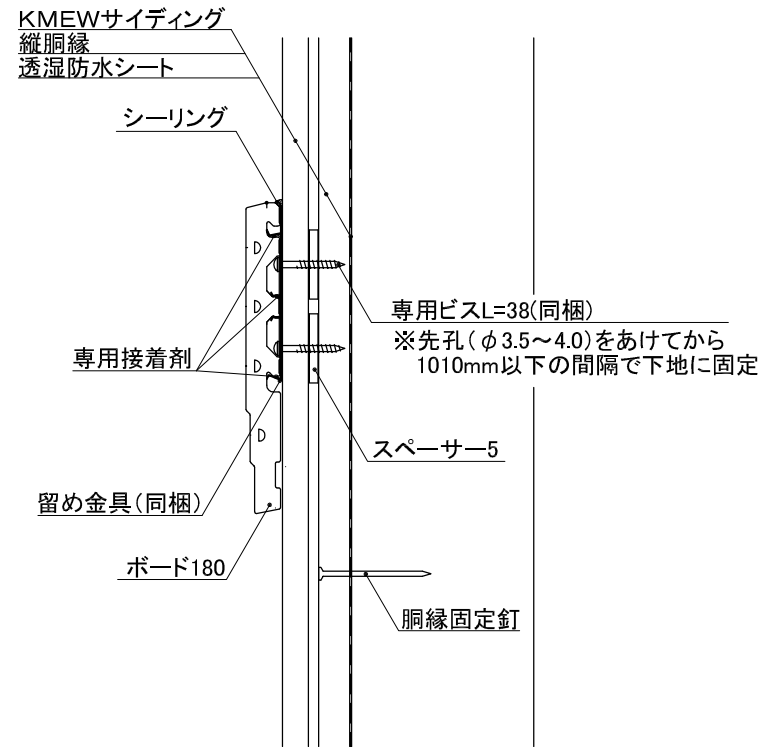

木造・横張り・5mm金具留め
幕板(ウォールライン ボード210)納まり参考図

木造・横張り・5mm金具留め
幕板(ウォールライン ボード180)納まり参考図