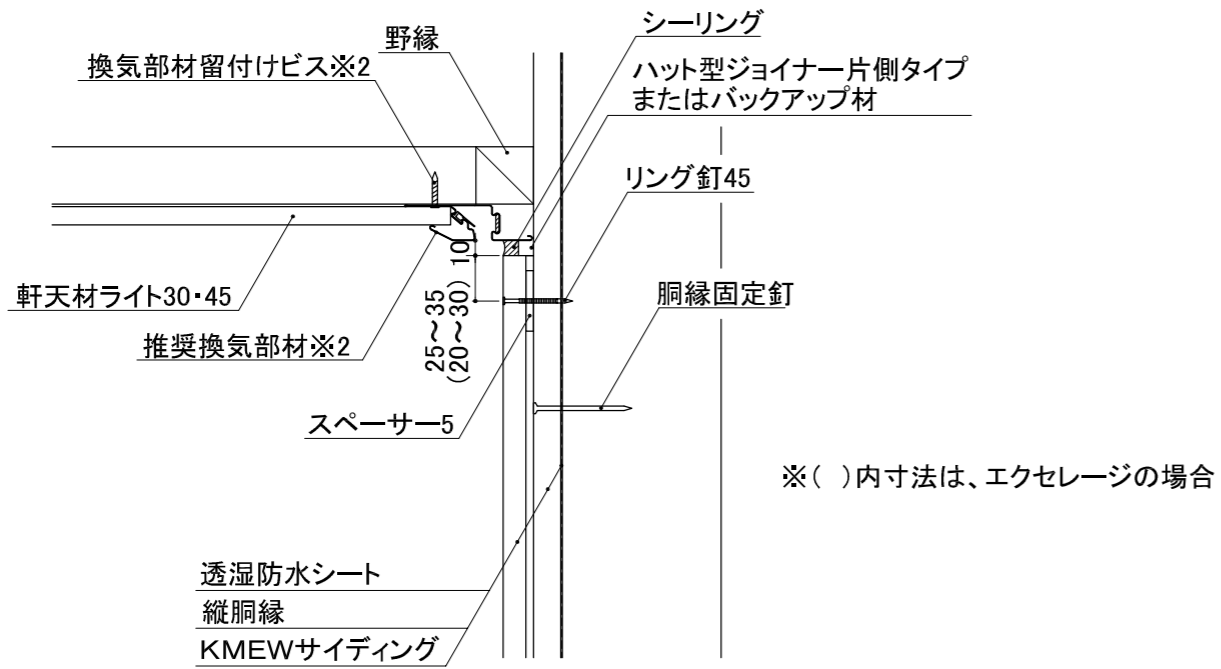

断面図

概要図

木造
軒天ライト30・45／軒天部換気部材納まり参考図

断面図

概要図

木造・横張り・5mm金具留め
軒天ライト30・45／見切り部換気部材納まり参考図

注意) 軒天材ライト30と軒天材ライト45は混張り不可です
 ※1 認定仕様: 日本科学産業(株)製「BK45」
 ※2 認定仕様: 日本科学産業(株)製「BM2」