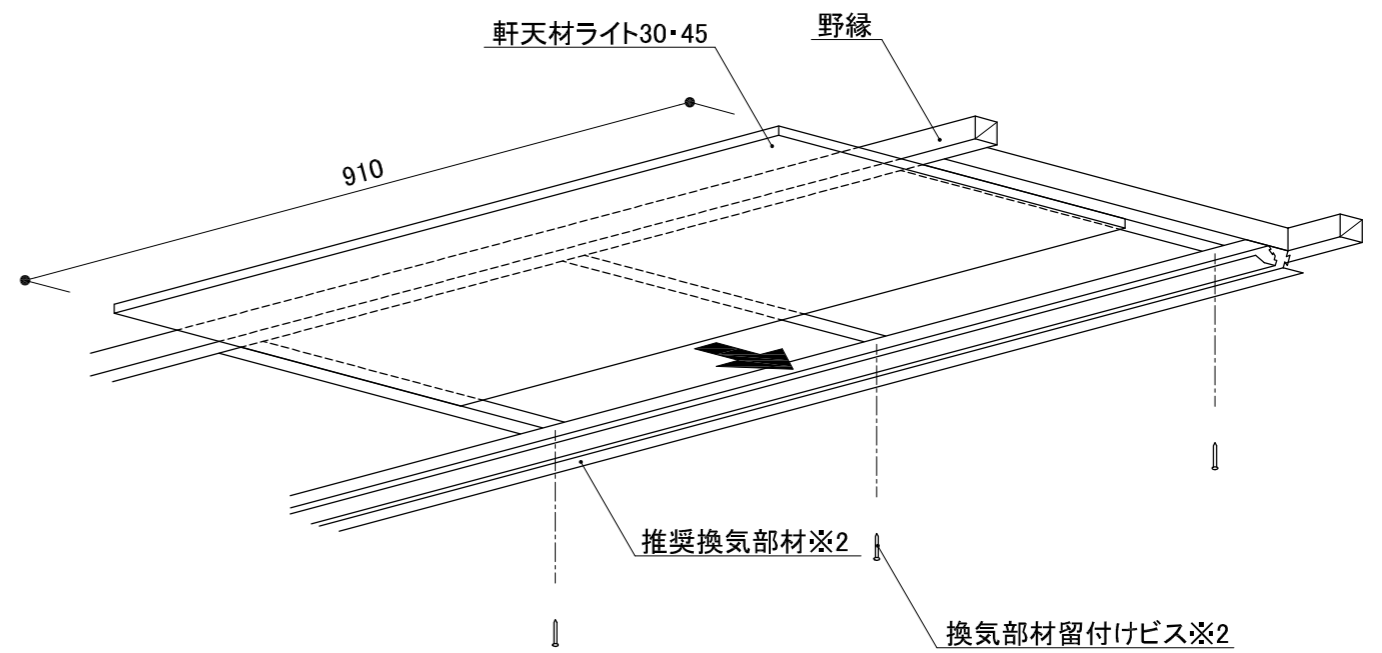

断面図

概要図

木造
軒天ライト30・45／軒天部換気部材納まり参考図

断面図

概要図

木造・横張り・5mm金具留め
軒天ライト30・45／見切り部換気部材納まり参考図

注意) 軒天材ライト30と軒天材ライト45は混張り不可です
 ※1 認定仕様: 日本科学産業(株)製「BK45」
 ※2 認定仕様: 日本科学産業(株)製「BM2」