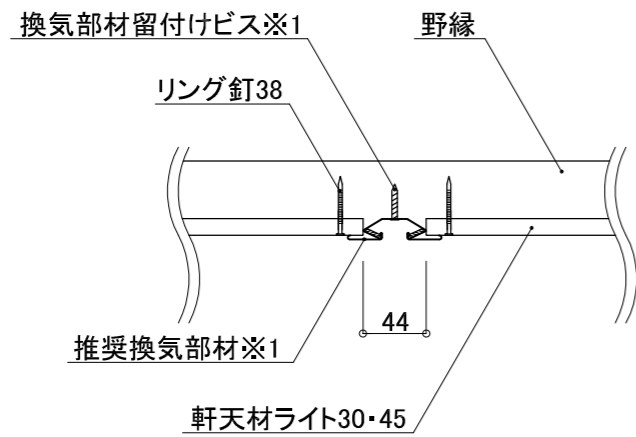

断面図

概要図

木造
軒天ライト30・45／軒天部換気部材納まり参考図

断面図

概要図

木造・横張り・5mm金具留め
軒天ライト30・45／見切り部換気部材納まり参考図

注意) 軒天材ライト30と軒天材ライト45は混張り不可です
 ※1 認定仕様: 日本科学産業(株)製「BK45」
 ※2 認定仕様: 日本科学産業(株)製「BM2」