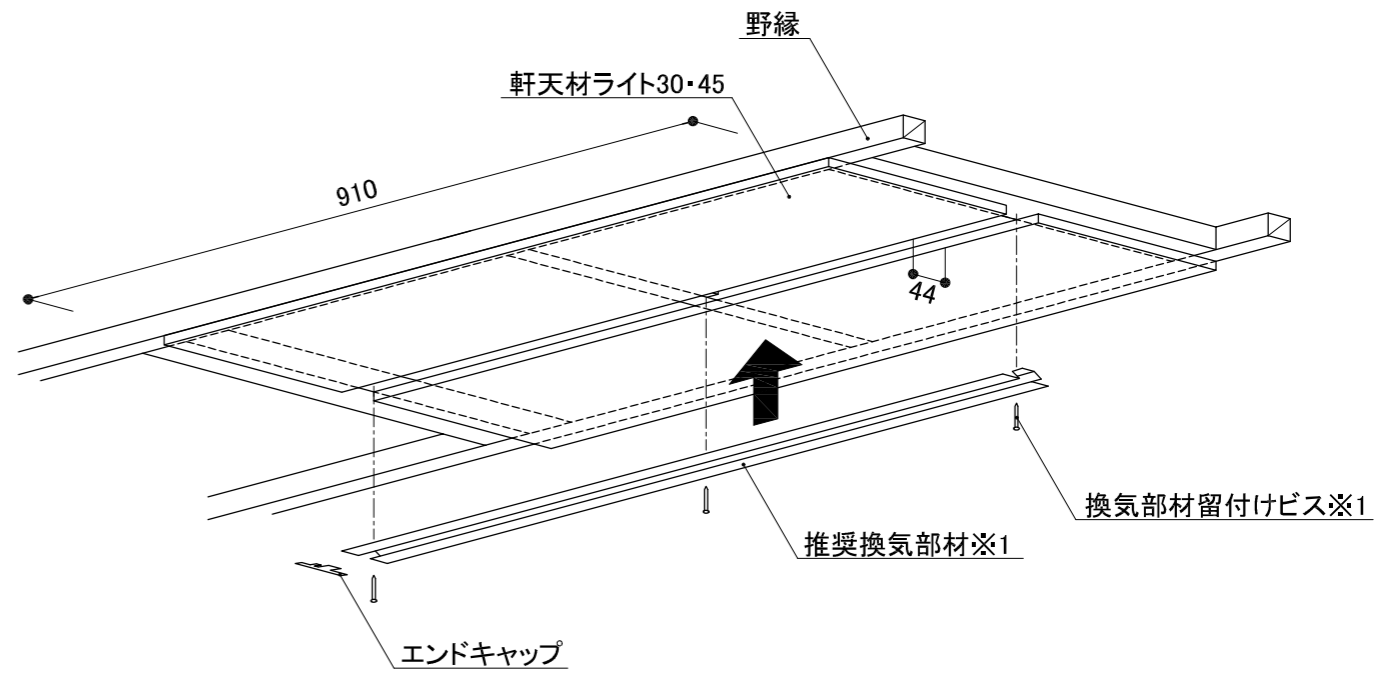

断面図

概要図

木造
軒天ライト30・45／軒天部換気部材納まり参考図

断面図

概要図

木造・横張り・5mm金具留め
軒天ライト30・45／見切り部換気部材納まり参考図

注意) 軒天材ライト30と軒天材ライト45は混張り不可です
 ※1 認定仕様: 日本科学産業(株)製「BK45」
 ※2 認定仕様: 日本科学産業(株)製「BM2」