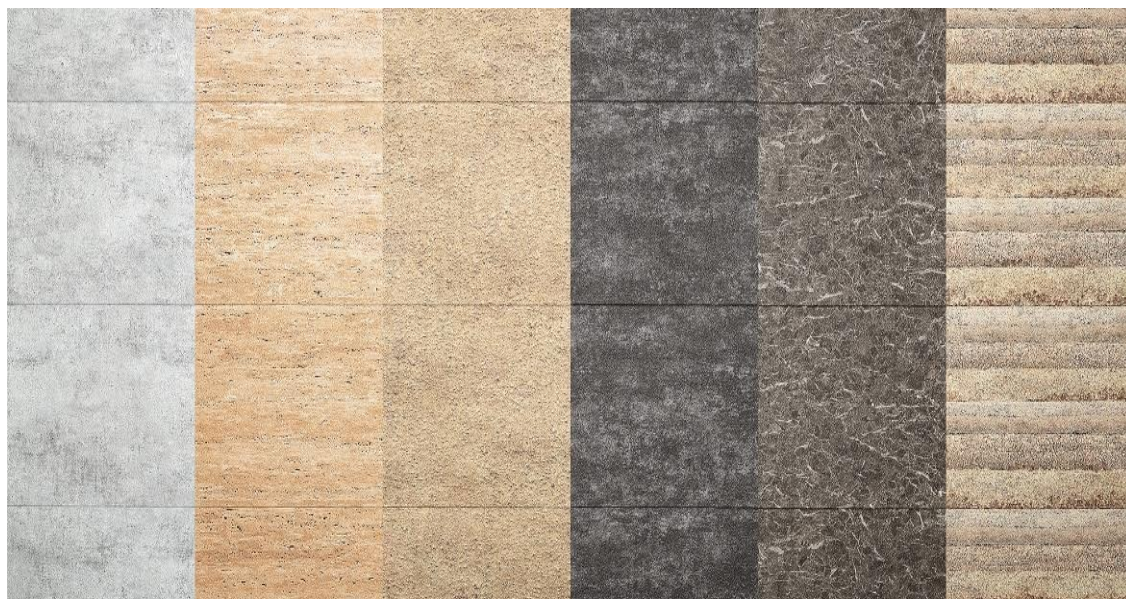

ネオロック・光セラ16 セラトピアに 新柄「フィエルテ」を発売

住まいの外まわりを提供する、外装建材メーカーのケイミュー株式会社(本社:大阪市中央区、社長:木村均)では、全社のスローガンである“暮らしをまもる 住まいを魅せる”の実現に向けて、このたび窯業系サイディングのネオロック・光セラ16セラトピアに「フィエルテ」を発売致します。

ネオロック・光セラ16 セラトピア「フィエルテ」

「フィエルテ」はフルカラーセラジェット塗装により、フラット基材を異なる6種の素材に変身させました。石や土からコンクリート、金属まで様々な素材を自由な発想で描き分けたセラトピアの新定番です。

日本の伝統仕上げにも着目。種石を混ぜたモルタルを塗りつけ、表面を水洗いして小石の頭を出す「洗い出し」仕上げを再現した「QF フィエルテ チタン アース」。「QF フィエルテ チタン レイヤー」は、近年その独特の表情が店舗や公共建築にも採用され、これからの建築の要素として注目されている「版築」を目指しました。表面テクスチャーと相まって、それぞれ独特の肌合いをリアルに再現しています。

繊細な素材感はそのままだに、迫力ある大判意匠で再現したフィエルテは戸建住宅だけでなく、店舗やホテルの内装などにもぴったりです。アクセント使いでは、目地が少なくスッキリとした印象でお使いいただけます。

QF フィエルテ チタン レイヤー

QF フィエルテ チタン マーブル

QF フィエルテ チタン アイロン

6つの素材を再現

コンクリート

洗い出し

トラバーチン

版築