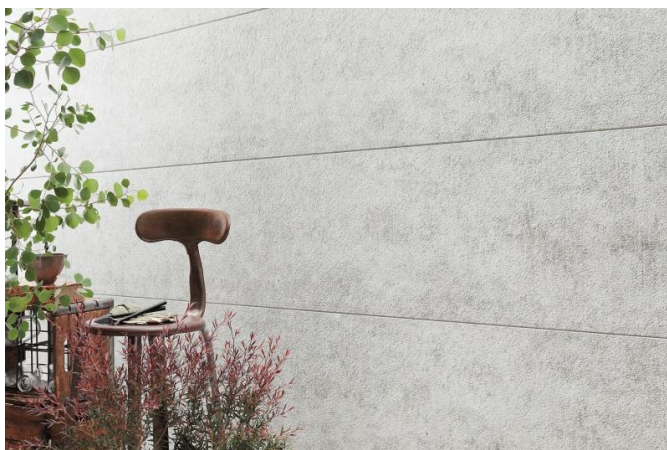

フィエルテ ラインナップ

QF フィエルテ チタン コンクリート