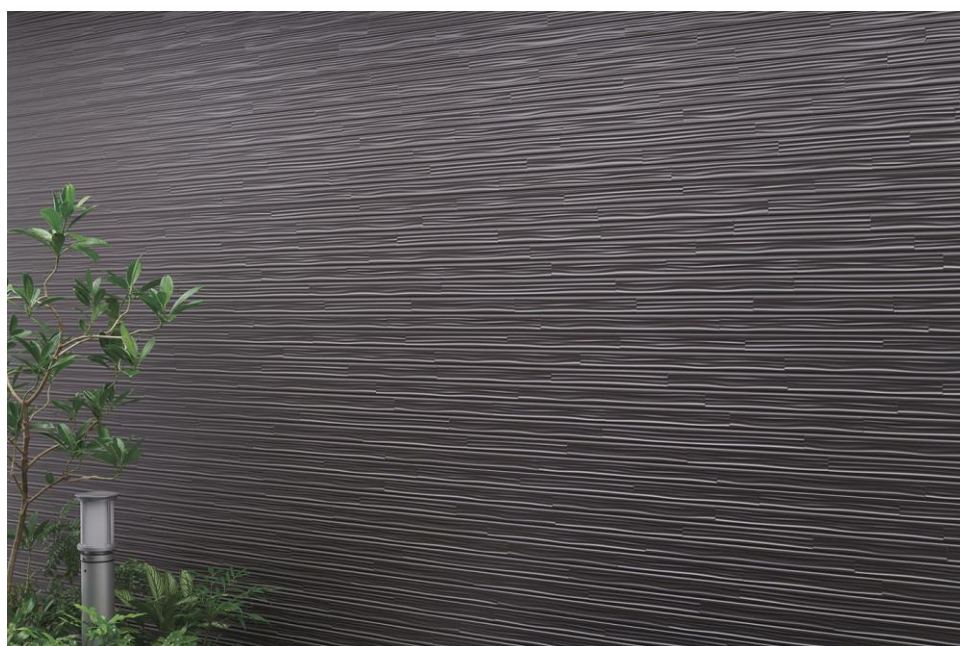

## 金属サイディング「はる・一番」に 新柄「ブリオウェーブ」、「優波柄」を発売

住まいの外まわりを提供する、外装建材メーカーのケイミュー株式会社(本社:大阪市中央区、社長:木村均)では、全社のスローガンである“暮らしをまもる 住まいを魅せる”の実現に向けて、このたび金属サイディングの「はる・一番」に新しい柄を2柄発売致しました。

アニューシリーズ「ブリオウェーブ」 グラングレー

アニューシリーズに新しく加わった「ブリオウェーブ」は、水の流れを感じさせる波のような曲線ラインと、金属ならではの輝きが特徴です。縦横の張り方によりイメージが変わり、横張りでは水の流れをイメージさせ、縦張りは木目を感じさせる、これまでにない表情が生まれました。カラーラインナップは4色展開で、商業施設をはじめ、戸建て住宅も独創的に彩ります。

「優波柄」は、窯業系サイディングでも人気のある石積み調のデザイン。緩やかなアール形状と繊細なテクスチャーが豊かな表情を与えます。ナチュラルモダンやジャパニーズモダンの外観テイストにおすすめです。配色は、クリーミーホワイト、マーブルグレー、ローストブラウン、ミルクブラウン、マットブラックの5色展開。落ち着きのある色合いが、上質感のある建物外観を演出します。

はる・一番新商品

ブリオウェーブ

優波柄

■シリーズ名	アニューシリーズ	デザインシリーズ16
■柄名	ブリオウェーブ	優波柄
■サイズ	10尺: 厚み16mm × 400mm × 3,030mm 13.2尺: 厚み16mm × 400mm × 4,000mm (本体特注対応 長さ8,000mmまで)	10尺: 厚み16mm × 400mm × 3,030mm 12.5尺: 厚み16mm × 400mm × 3,788mm (本体特注対応 長さ8000mmまで)
■張り方	縦張り／横張り	縦張り／横張り
■希望小売価格※ (税抜)	3,030mm: 6,760円/枚 4,000mm: 8,910円/枚	3,030mm: 5,440円/枚 3,788mm: 6,800円/枚
■発売日	2020年5月7日	2020年3月2日