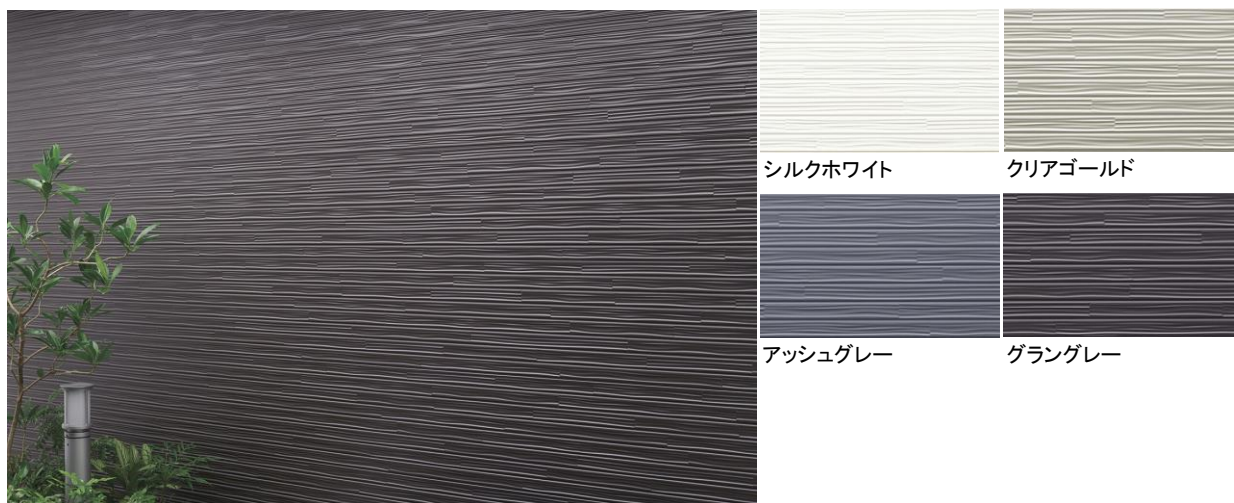

## 金属サイディング「はる・一番」に 新柄「ブリオウェーブ」、「優波柄」を発売

住まいの外まわりを提供する、外装建材メーカーのケイミュー株式会社(本社:大阪市中央区、社長:木村均)では、全社のスローガンである“暮らしをまもる 住まいを魅せる”の実現に向けて、このたび金属サイディングの「はる・一番」に新しい柄を2柄発売致しました。

アニューシリーズ「ブリオウェーブ」 グラングレー

アニューシリーズに新しく加わった「ブリオウェーブ」は、水の流れを感じさせる波のような曲線ラインと、金属ならではの輝きが特徴です。縦横の張り方によりイメージが変わり、横張りでは水の流れをイメージさせ、縦張りは木目を感じさせる、これまでにない表情が生まれました。カラーラインナップは4色展開で、商業施設をはじめ、戸建て住宅も独創的に彩ります。

「優波柄」は、窯業系サイディングでも人気のある石積み調のデザイン。緩やかなアール形状と繊細なテクスチャーが豊かな表情を与えます。ナチュラルモダンやジャパニーズモダンの外観テイストにおすすめです。配色は、クリーミーホワイト、マーブルグレー、ローストブラウン、ミルクブラウン、マットブラックの5色展開。落ち着きのある色合いが、上質感のある建物外観を演出します。

はる・一番新商品

ブリオウェーブ

優波柄

■シリーズ名	アニューシリーズ	デザインシリーズ16
■柄名	ブリオウェーブ	優波柄
■サイズ	10尺: 厚み16mm × 400mm × 3,030mm 13.2尺: 厚み16mm × 400mm × 4,000mm (本体特注対応 長さ8,000mmまで)	10尺: 厚み16mm × 400mm × 3,030mm 12.5尺: 厚み16mm × 400mm × 3,788mm (本体特注対応 長さ8000mmまで)
■張り方	縦張り／横張り	縦張り／横張り
■希望小売価格※ (税抜)	3,030mm: 6,760円/枚 4,000mm: 8,910円/枚	3,030mm: 5,440円/枚 3,788mm: 6,800円/枚
■発売日	2020年5月7日	2020年3月2日