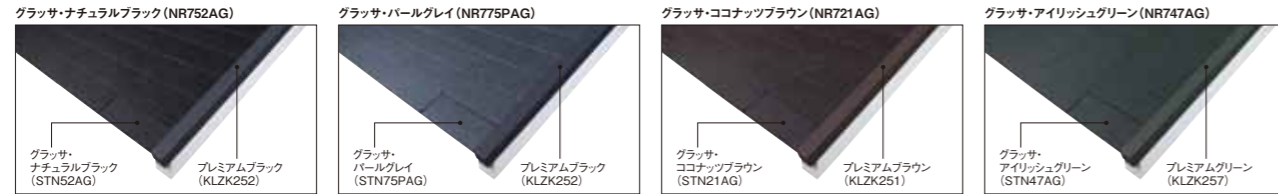

カラーベスト 役物標準設定色一覧(スターター/メタル役物)

プラウドナチュラルグラスサ

プラウドグラスサ

レイシャスグラスサ

グラスサ600

スペリアルII グランデグラスサ

セイバリーグランデグラスサ

コロニアル遮熱グラスサ

スペリアルII グラスサ

セイバリーグラスサ

コロニアルグラスサ

コロニアルケアッド