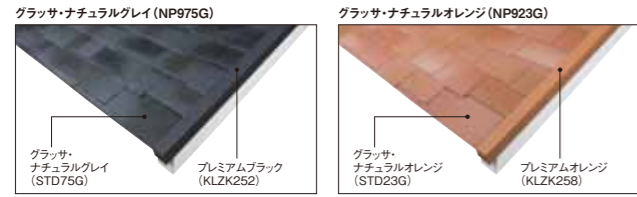

カラーベスト 役物標準設定色一覧(スターター/メタル役物)

プラウドナチュラルグラスサ