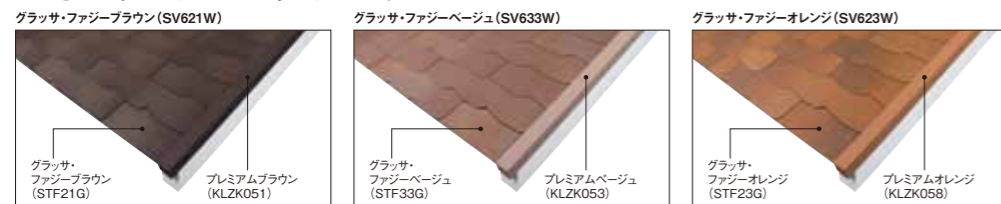

カラーベスト  
役物標準設定色一覧(スターター／メタル役物)

一時受注休止品 この表示のある商品は、一時受注休止品です。2019年3月1日より受注を休止させていただきます。

プラウドナチュラルグラスサ 一時受注休止品

プラウドグラスサ 一時受注休止品

レイシャスグラスサ 一時受注休止品

グラスサ600 一時受注休止品

スペリアルⅡグランデグラスサ 一時受注休止品

セイバリーグランデグラスサ

コロニアル遮熱グラスサ

スペリアルⅡグラスサ 一時受注休止品

セイバリーグラスサ

コロニアルグラスサ

コロニアルキャッド

ご注意：光線の具合により商品の色の見え方が異なります。また印刷物と実物とは色が異なります。現物の商品サンプルなどで確かめください。

COLOR BEST