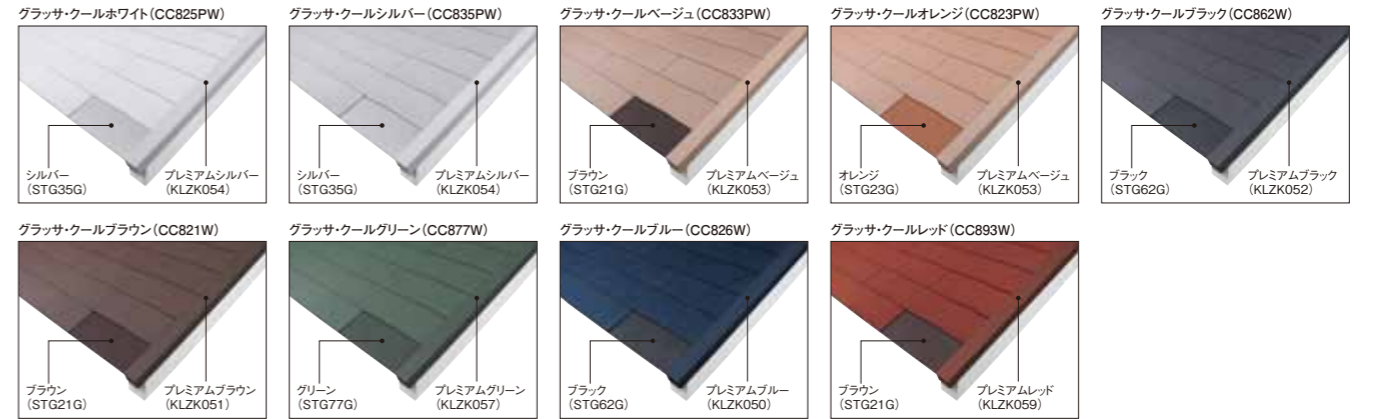

カラーベスト  
役物標準設定色一覧(スターター／メタル役物)

一時受注休止品 この表示のある商品は、一時受注休止品です。2019年3月1日より受注を休止させていただきます。

プラウドナチュラルグラスサ 一時受注休止品

プラウドグラスサ 一時受注休止品

レイシャスグラスサ 一時受注休止品

グラスサ600 一時受注休止品

スペリアルⅡグランデグラスサ 一時受注休止品

セイバリーグランデグラスサ

コロニアル遮熱グラスサ

スペリアルⅡグラスサ 一時受注休止品

セイバリーグラスサ

コロニアルグラスサ

コロニアルキャッド

ご注意：光線の具合により商品の色の見え方が異なります。また印刷物と実物とは色が異なります。現物の商品サンプルなどで確かめください。

COLOR BEST