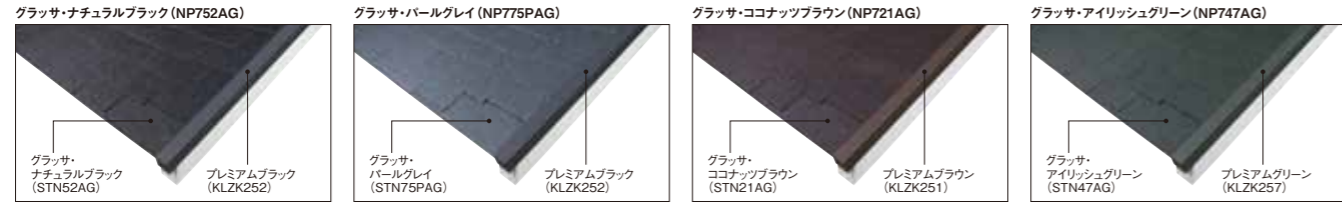

カラーベスト  
役物標準設定色一覧(スターター／メタル役物)

一時受注休止品 この表示のある商品は、一時受注休止品です。2019年3月1日より受注を休止させていただきます。

プラウドナチュラルグラスサ 一時受注休止品

プラウドグラスサ 一時受注休止品

レイシャスグラスサ 一時受注休止品

グラスサ600 一時受注休止品

スペリアルⅡグランデグラスサ 一時受注休止品

セイバリーグランデグラスサ

コロニアル遮熱グラスサ

スペリアルⅡグラスサ 一時受注休止品

セイバリーグラスサ

コロニアルグラスサ

コロニアルキャッド

ご注意：光線の具合により商品の色の見え方が異なります。また印刷物と実物とは色が異なります。現物の商品サンプルなどで確かめください。

COLOR BEST