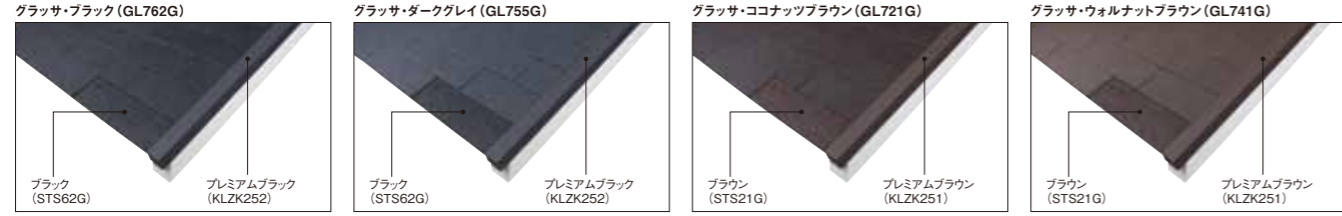

役物標準設定色一覧(スターター/スマート雪止め金具/メタル役物)

レイシャスガラスサ

2020年6月よりGスターター(赤字品番)に切り替えます。

ガラスサ600

セイバリーグランデガラスサ

コロニアル遮熱ガラスサ

セイバリーガラスサ

コロニアルガラスサ

コロニアルキャッド

グランネクスト シンプルのスマート雪止め金具対応表

グランネクスト シンプル	ガラスサ・ブラック	ガラスサ・パールグレイ	ガラスサ・アーバンシルバー	ガラスサ・ココナッツブラウン	ガラスサ・アイリッシュグリーン	ガラスサ・ミッドナイトブルー
	SRA62W	SRA75W	SRA15W	SRA21W	SRA47W	SRA26W
品番(色)	KLBYS12(●ブラック)	KLBYS15(●グレイ)	KLBYS14(●シルバー)	KLBYS11(●ブラウン)	KLBYS17(●グリーン)	KLBYS12(●ブラック)