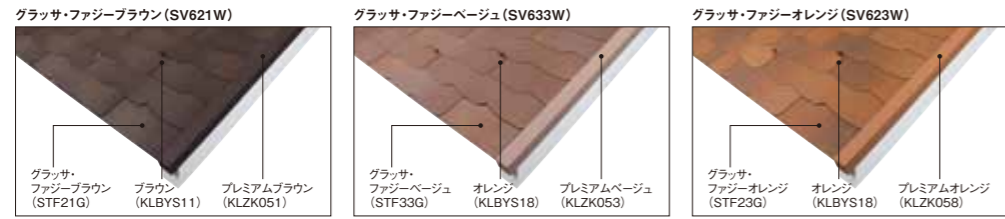

役物標準設定色一覧(スターター/スマート雪止め金具/メタル役物)

レイシャスガラスサ

2020年6月よりGスターター(赤字品番)に切り替えます。

ガラスサ600

セイバリーグランデガラスサ

コロニアル遮熱ガラスサ

セイバリーガラスサ

コロニアルガラスサ

コロニアルキャッド

グランネクスト シンプルのスマート雪止め金具対応表

グランネクスト シンプル	ガラスサ・ブラック	ガラスサ・パールグレイ	ガラスサ・アーバンシルバー	ガラスサ・ココナッツブラウン	ガラスサ・アイリッシュグリーン	ガラスサ・ミッドナイトブルー
	SRA62W	SRA75W	SRA15W	SRA21W	SRA47W	SRA26W
品番(色)	KLBYS12(●ブラック)	KLBYS15(●グレイ)	KLBYS14(●シルバー)	KLBYS11(●ブラウン)	KLBYS17(●グリーン)	KLBYS12(●ブラック)