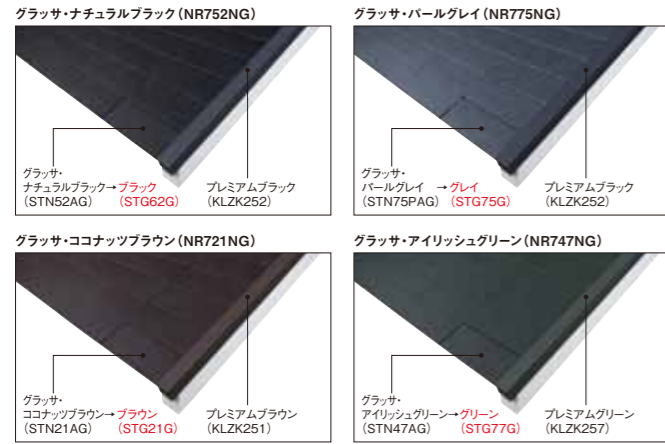

役物標準設定色一覧(スターター/スマート雪止め金具/メタル役物)

レイシャスガラスサ

2020年6月よりGスターター(赤字品番)に切り替えます。

ガラスサ600

セイバリーグランデガラスサ

コロニアル遮熱ガラスサ

セイバリーガラスサ

コロニアルガラスサ

コロニアルキャッド

グランネクスト シンプルのスマート雪止め金具対応表

グランネクスト シンプル	ガラスサ・ブラック	ガラスサ・パールグレイ	ガラスサ・アーバンシルバー	ガラスサ・ココナッツブラウン	ガラスサ・アイリッシュグリーン	ガラスサ・ミッドナイトブルー
	SRA62W	SRA75W	SRA15W	SRA21W	SRA47W	SRA26W
品番(色)	KLBYS12(●ブラック)	KLBYS15(●グレイ)	KLBYS14(●シルバー)	KLBYS11(●ブラウン)	KLBYS17(●グリーン)	KLBYS12(●ブラック)