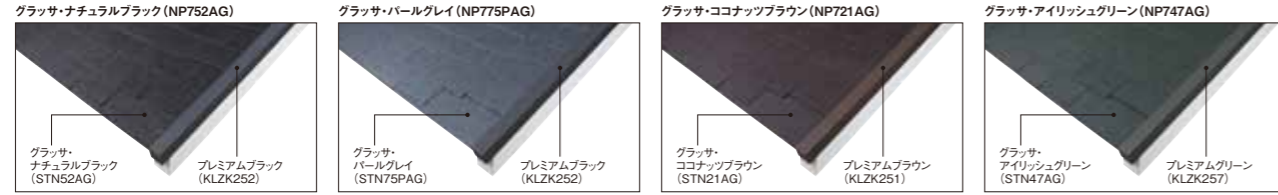

カラーベスト 役物標準設定色一覧(スターター/メタル役物)

プラウドナチュラルグラスサ

プラウドグラスサ

レイシャスグラスサ

グラスサ600

スペリアルII グランデグラスサ

セイバリーグランデグラスサ

コロニアル遮熱グラスサ

スペリアルII グラスサ

セイバリーグラスサ

コロニアルグラスサ

コロニアルケアッド