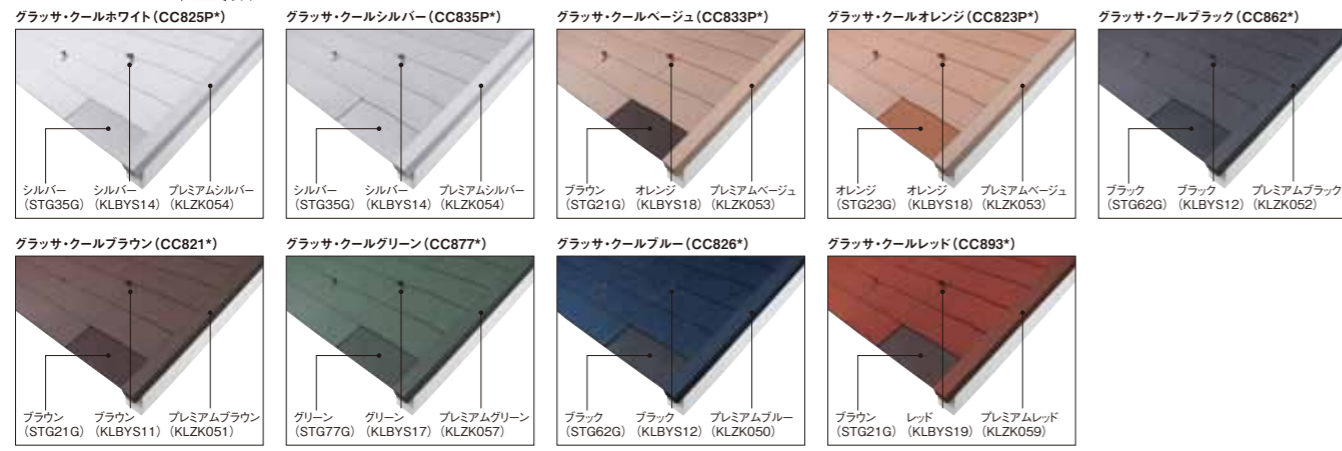

役物標準設定色一覧(スターター/スマート雪止め金具/メタル役物)

レイシャスガラスサ

2020年6月よりGスターター(赤字品番)に切り替えます。

ガラスサ600

セイバリーグランデガラスサ

コロニアル遮熱ガラスサ

セイバリーガラスサ

コロニアルガラスサ

コロニアルキャッド

グランネクスト シンプルのスマート雪止め金具対応表

グランネクスト シンプル	ガラスサ・ブラック	ガラスサ・パールグレイ	ガラスサ・アーバンシルバー	ガラスサ・ココナッツブラウン	ガラスサ・アイリッシュグリーン	ガラスサ・ミッドナイトブルー
	SRA62W	SRA75W	SRA15W	SRA21W	SRA47W	SRA26W
品番(色)	KLBYS12(●ブラック)	KLBYS15(●グレイ)	KLBYS14(●シルバー)	KLBYS11(●ブラウン)	KLBYS17(●グリーン)	KLBYS12(●ブラック)