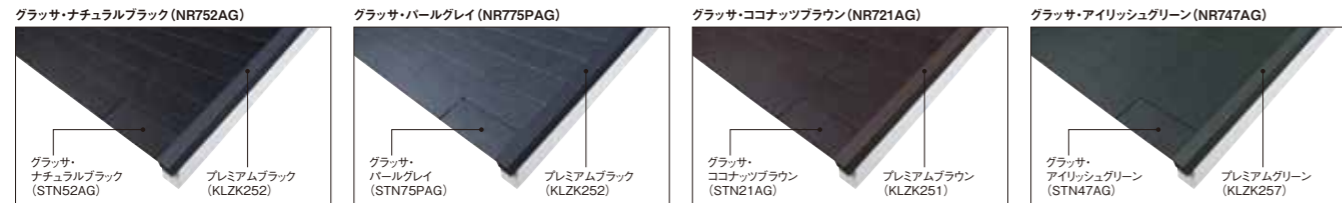

カラーベスト  
役物標準設定色一覧(スターター／メタル役物)

一時受注休止品 この表示のある商品は、一時受注休止品です。2019年3月1日より受注を休止させていただきます。

プラウドナチュラルグラスサ 一時受注休止品

プラウドグラスサ 一時受注休止品

レイシャスグラスサ 一時受注休止品

グラスサ600 一時受注休止品

スペリアルⅡグランデグラスサ 一時受注休止品

セイバリーグランデグラスサ

コロニアル遮熱グラスサ

スペリアルⅡグラスサ 一時受注休止品

セイバリーグラスサ

コロニアルグラスサ

コロニアルキャッド

ご注意：光線の具合により商品の色の見え方が異なります。また印刷物と実物とは色が異なります。現物の商品サンプルなどで確かめください。

COLOR BEST