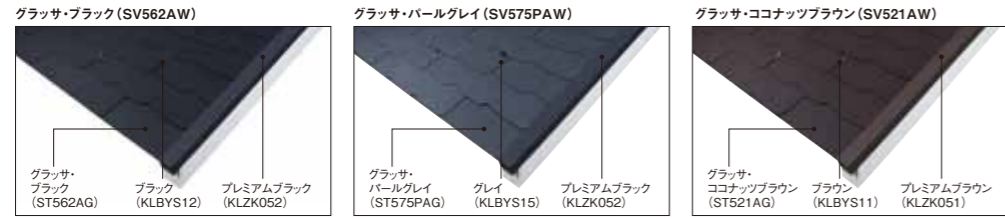

役物標準設定色一覧(スターター/スマート雪止め金具/メタル役物)

レイシャスガラスサ

2020年6月よりGスターター(赤字品番)に切り替えます。

ガラスサ600

セイバリーグランデガラスサ

コロニアル遮熱ガラスサ

セイバリーガラスサ

コロニアルガラスサ

コロニアルキャッド

グランネクスト シンプルのスマート雪止め金具対応表

グランネクスト シンプル	ガラスサ・ブラック	ガラスサ・パールグレイ	ガラスサ・アーバンシルバー	ガラスサ・ココナッツブラウン	ガラスサ・アイリッシュグリーン	ガラスサ・ミッドナイトブルー
	SRA62W	SRA75W	SRA15W	SRA21W	SRA47W	SRA26W
品番(色)	KLBYS12(●ブラック)	KLBYS15(●グレイ)	KLBYS14(●シルバー)	KLBYS11(●ブラウン)	KLBYS17(●グリーン)	KLBYS12(●ブラック)