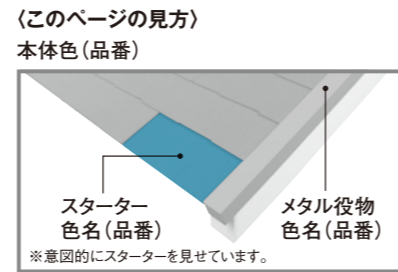

カラーベスト
役物標準設定色一覧(スターター／メタル役物)

一時受注休止品 この表示のある商品は、一時受注休止品です。2019年3月1日より受注を休止させていただきます。

プラウドナチュラルグラスサ 一時受注休止品