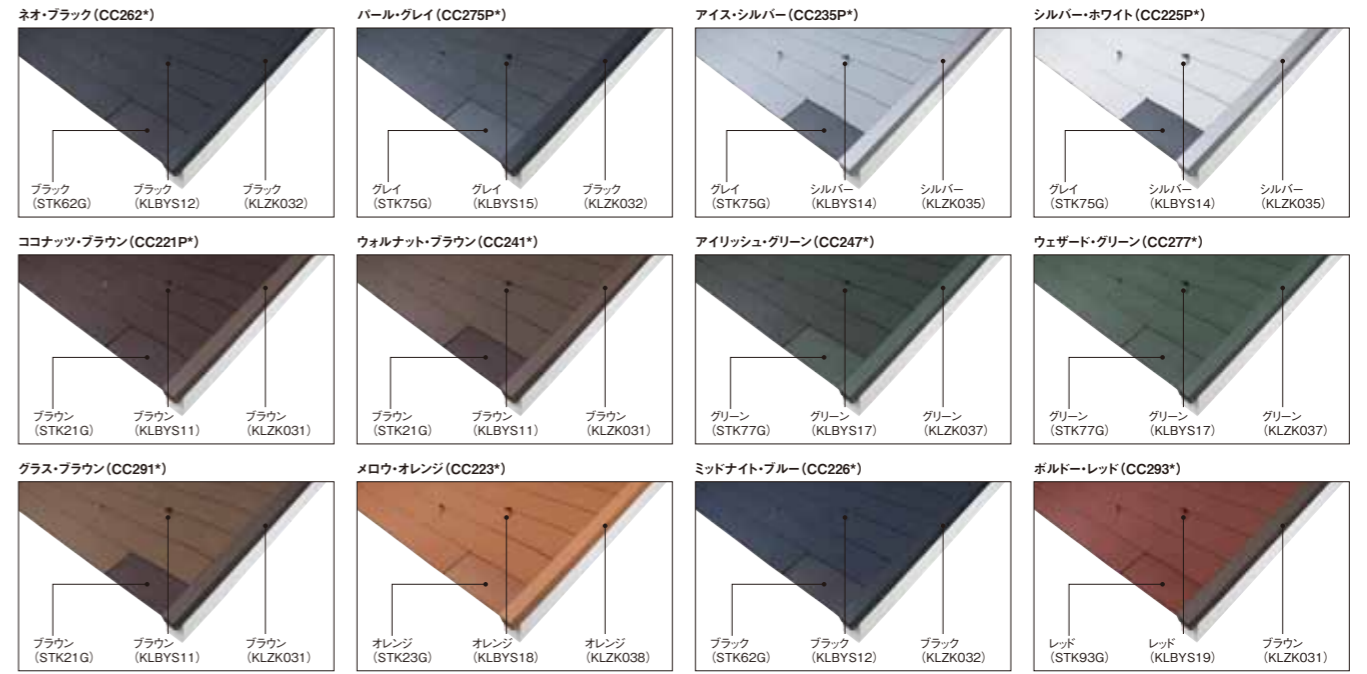

役物標準設定色一覧(スターター/スマート雪止め金具/メタル役物)

レイシャスガラスサ

2020年6月よりGスターター(赤字品番)に切り替えます。

ガラスサ600

セイバリーグランデガラスサ

コロニアル遮熱ガラスサ

セイバリーガラスサ

コロニアルガラスサ

コロニアルキャッド

グランネクスト シンプルのスマート雪止め金具対応表

グランネクスト シンプル	ガラスサ・ブラック	ガラスサ・パールグレイ	ガラスサ・アーバンシルバー	ガラスサ・ココナッツブラウン	ガラスサ・アイリッシュグリーン	ガラスサ・ミッドナイトブルー
	SRA62W	SRA75W	SRA15W	SRA21W	SRA47W	SRA26W
品番(色)	KLBYS12(●ブラック)	KLBYS15(●グレイ)	KLBYS14(●シルバー)	KLBYS11(●ブラウン)	KLBYS17(●グリーン)	KLBYS12(●ブラック)