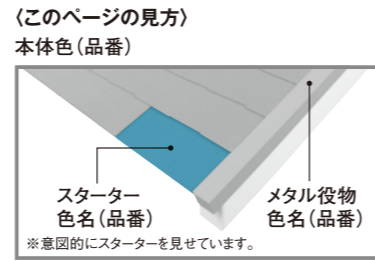

カラーベスト 役物標準設定色一覧(スターター/メタル役物)

プラウドナチュラルグラスサ