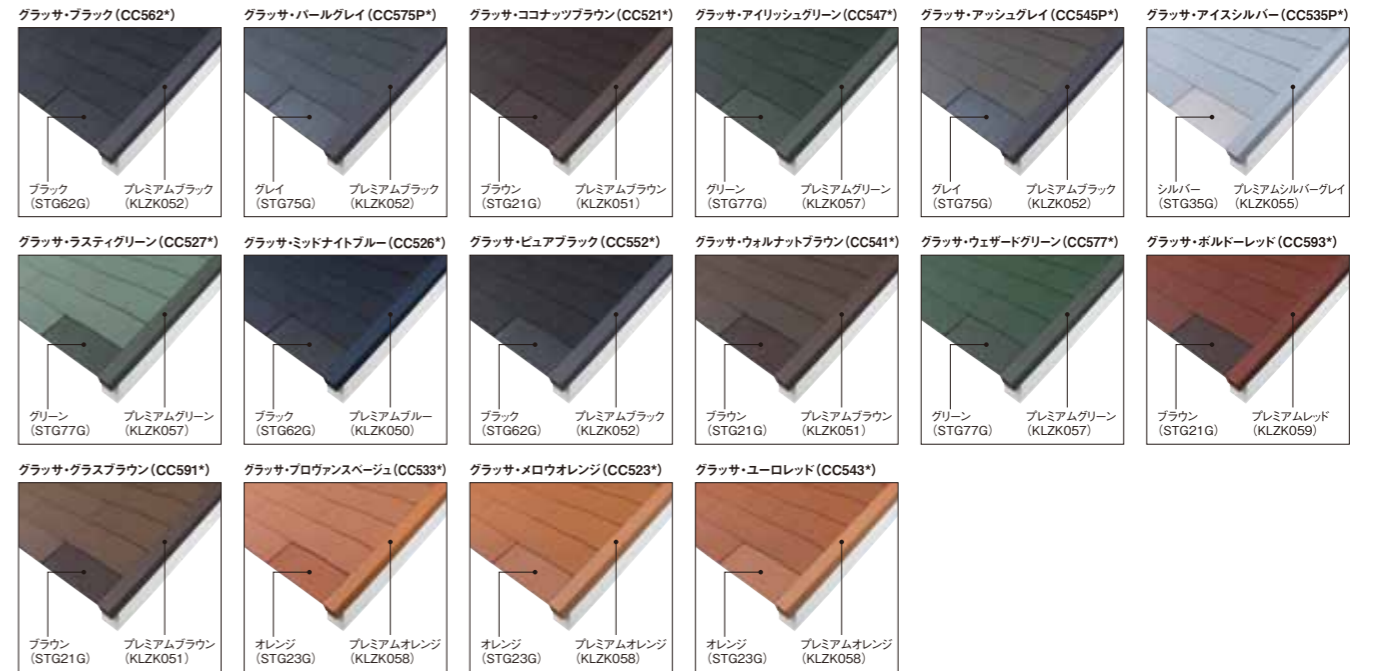

コロニアル遮熱グラスサ

スペリアルⅡグラスサ 一時受注休止品

セイバリーグラスサ

コロニアルグラスサ

コロニアルキャッド

ご注意：光線の具合により商品の色の見え方が異なります。また印刷物と実物とは色が異なります。現物の商品サンプルなどで確かめください。

COLOR BEST