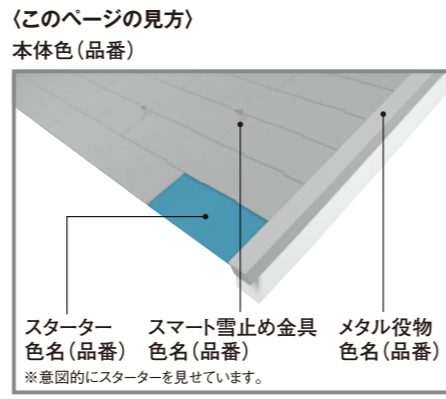

役物標準設定色一覧(スターター/スマート雪止め金具/メタル役物)

レイシャスガラスサ

2020年6月よりGスターター(赤字品番)に切り替えます。

ガラスサ600

セイバリーグランデガラスサ

コロニアル遮熱ガラスサ

セイバリーガラスサ

コロニアルガラスサ

コロニアルキャッド

グランネクスト シンプルのスマート雪止め金具対応表

グランネクスト シンプル	ガラスサ・ブラック	ガラスサ・パールグレイ	ガラスサ・アーバンシルバー	ガラスサ・ココナッツブラウン	ガラスサ・アイリッシュグリーン	ガラスサ・ミッドナイトブルー
	SRA62W	SRA75W	SRA15W	SRA21W	SRA47W	SRA26W
品番(色)	KLBYS12(●ブラック)	KLBYS15(●グレイ)	KLBYS14(●シルバー)	KLBYS11(●ブラウン)	KLBYS17(●グリーン)	KLBYS12(●ブラック)