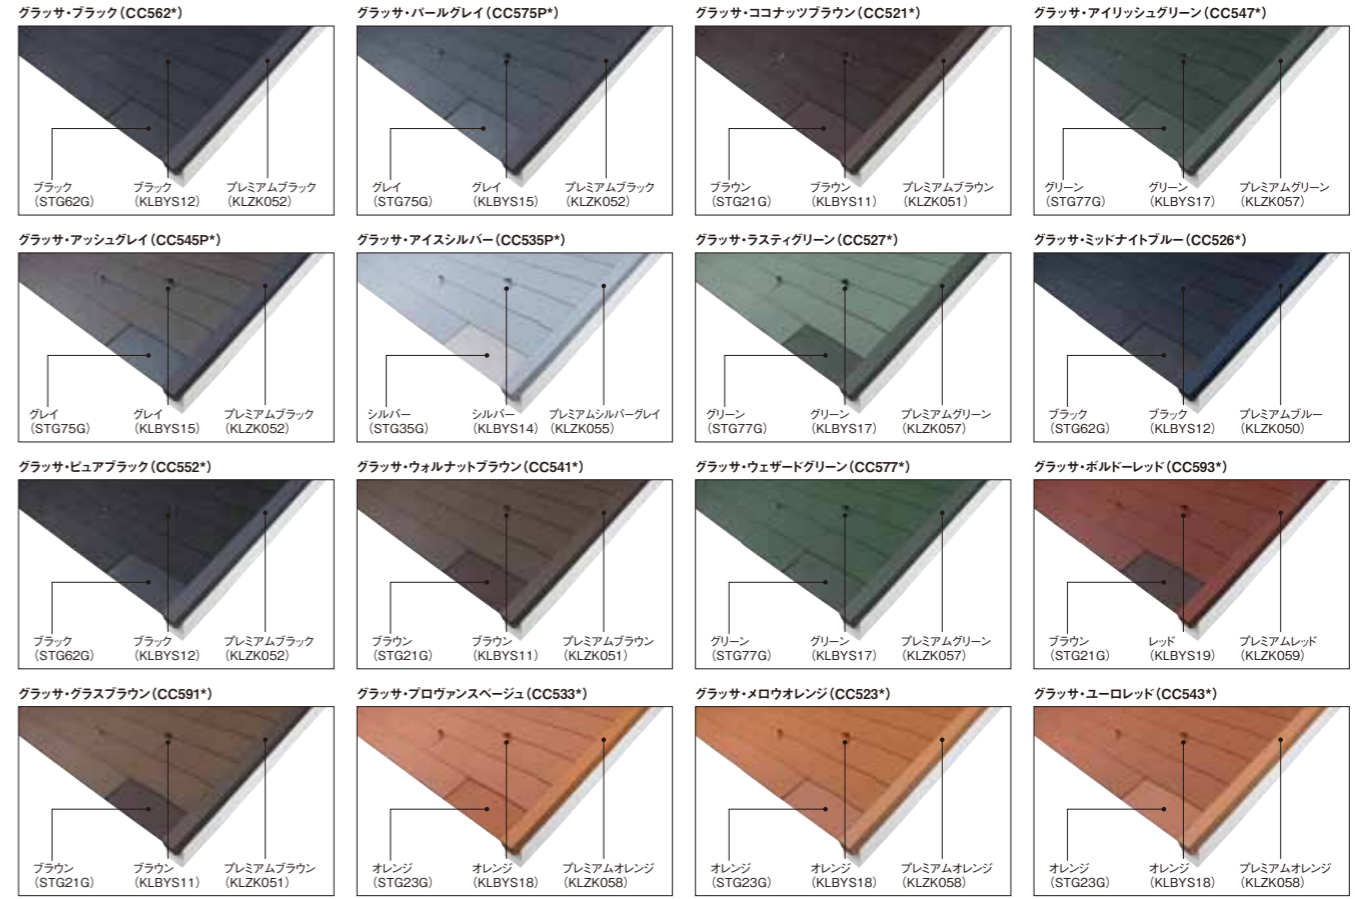

役物標準設定色一覧(スターター/スマート雪止め金具/メタル役物)

レイシャスガラスサ

2020年6月よりGスターター(赤字品番)に切り替えます。

ガラスサ600

セイバリーグランデガラスサ

コロニアル遮熱ガラスサ

セイバリーガラスサ

コロニアルガラスサ

コロニアルキャッド

グランネクスト シンプルのスマート雪止め金具対応表

グランネクスト シンプル	ガラスサ・ブラック	ガラスサ・パールグレイ	ガラスサ・アーバンシルバー	ガラスサ・ココナッツブラウン	ガラスサ・アイリッシュグリーン	ガラスサ・ミッドナイトブルー
	SRA62W	SRA75W	SRA15W	SRA21W	SRA47W	SRA26W
品番(色)	KLBYS12(●ブラック)	KLBYS15(●グレイ)	KLBYS14(●シルバー)	KLBYS11(●ブラウン)	KLBYS17(●グリーン)	KLBYS12(●ブラック)