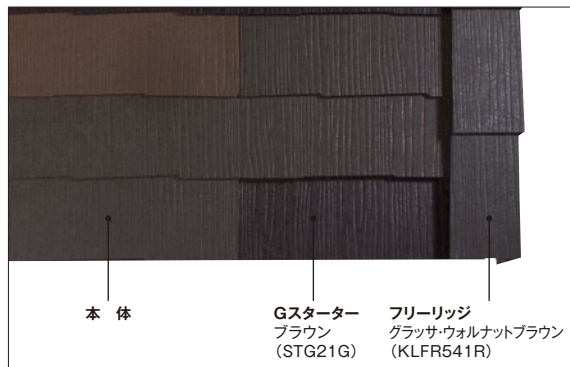

COLOR BEST 標準 カラーコーディネート(本体・スターター・役物・フリーリッジ)

コロニアルガラス・シャッフル

■シダーミックス(CC191G)

メタル役物仕様

フリーリッジ仕様

■グリーンミックス(CC147G)

メタル役物仕様

フリーリッジ仕様