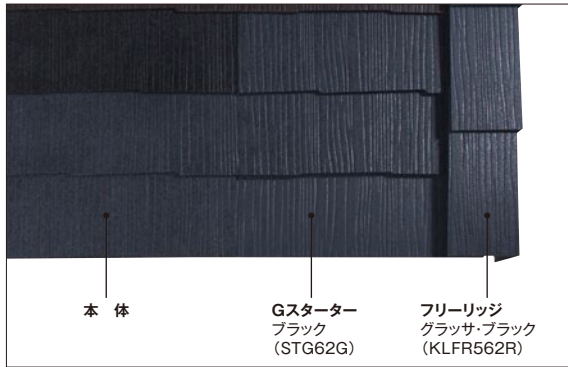

COLOR BEST 標準 カラーコーディネート(本体・スターター・役物・フリーリッジ)

コロニアルガラス・シャッフル

■石板ミックス(CC152G)

メタル役物仕様

フリーリッジ仕様

■ユーロミックス(CC123G)

メタル役物仕様

フリーリッジ仕様

COLOR BEST 標準 カラーコーディネート(本体・スターター・役物・フリーリッジ)

コロニアルガラス・シャッフル

■シダーミックス(CC191G)

メタル役物仕様

フリーリッジ仕様

■グリーンミックス(CC147G)

メタル役物仕様

フリーリッジ仕様