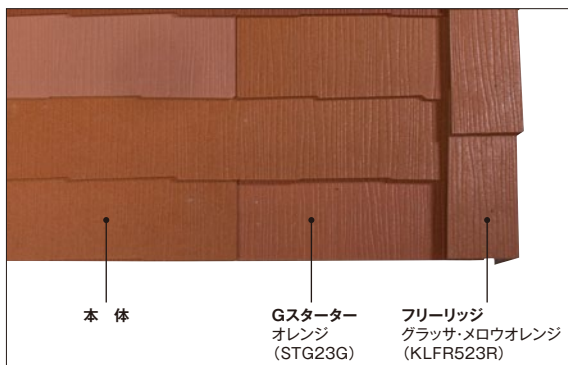

COLOR BEST 標準 カラーコーディネート(本体・スターター・役物・フリーリッジ)

コロニアルガラス・シャッフル

■石板ミックス(CC152G)

メタル役物仕様

フリーリッジ仕様

■ユーロミックス(CC123G)

メタル役物仕様

フリーリッジ仕様

COLOR BEST 標準 カラーコーディネート(本体・スターター・役物・フリーリッジ)

コロニアルガラス・シャッフル

■シダーミックス(CC191G)

メタル役物仕様

フリーリッジ仕様

■グリーンミックス(CC147G)

メタル役物仕様

フリーリッジ仕様