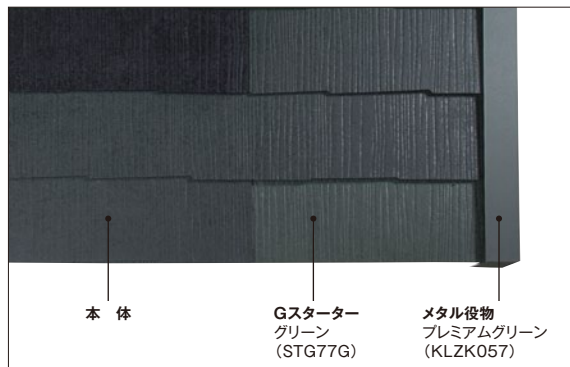

COLOR BEST 標準 カラーコーディネート(本体・スターター・役物・フリーリッジ)

コロニアルガラス・シャッフル

■シダーミックス(CC191G)

メタル役物仕様

フリーリッジ仕様

■グリーンミックス(CC147G)

メタル役物仕様

フリーリッジ仕様