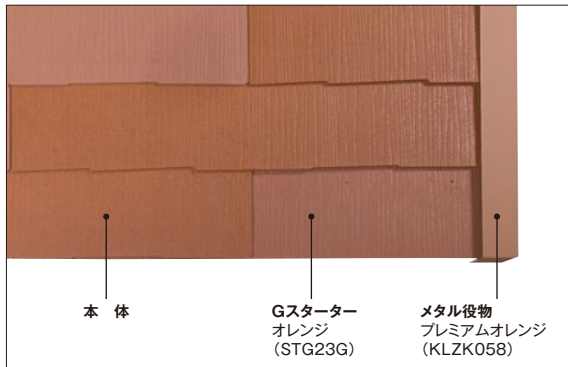

COLOR BEST 標準 カラーコーディネート(本体・スターター・役物・フリーリッジ)

コロニアルガラス・シャッフル

■石板ミックス(CC152G)

メタル役物仕様

フリーリッジ仕様

■ユーロミックス(CC123G)

メタル役物仕様

フリーリッジ仕様

COLOR BEST 標準 カラーコーディネート(本体・スターター・役物・フリーリッジ)

コロニアルガラス・シャッフル

■シダーミックス(CC191G)

メタル役物仕様

フリーリッジ仕様

■グリーンミックス(CC147G)

メタル役物仕様

フリーリッジ仕様