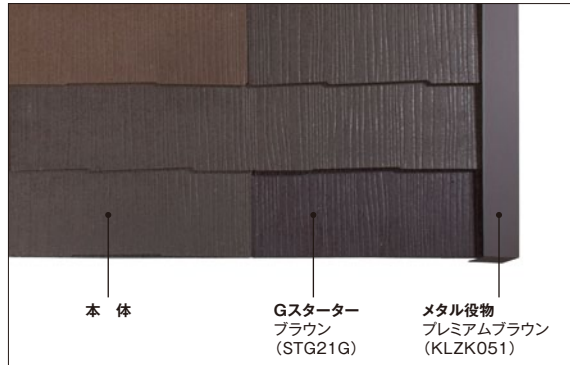

COLOR BEST 標準 カラーコーディネート(本体・スターター・役物・フリーリッジ)

コロニアルガラス・シャッフル

■石板ミックス(CC152G)

メタル役物仕様

フリーリッジ仕様

■ユーロミックス(CC123G)

メタル役物仕様

フリーリッジ仕様

COLOR BEST 標準 カラーコーディネート(本体・スターター・役物・フリーリッジ)

コロニアルガラス・シャッフル

■シダーミックス(CC191G)

メタル役物仕様

フリーリッジ仕様

■グリーンミックス(CC147G)

メタル役物仕様

フリーリッジ仕様