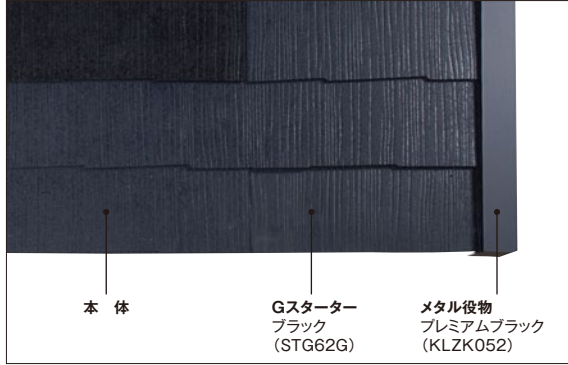

COLOR BEST 標準 カラーコーディネート(本体・スターター・役物・フリーリッジ)

コロニアルガラス・シャッフル

■石板ミックス(CC152G)

メタル役物仕様

フリーリッジ仕様

■ユーロミックス(CC123G)

メタル役物仕様

フリーリッジ仕様

COLOR BEST 標準 カラーコーディネート(本体・スターター・役物・フリーリッジ)

コロニアルガラス・シャッフル

■シダーミックス(CC191G)

メタル役物仕様

フリーリッジ仕様

■グリーンミックス(CC147G)

メタル役物仕様

フリーリッジ仕様