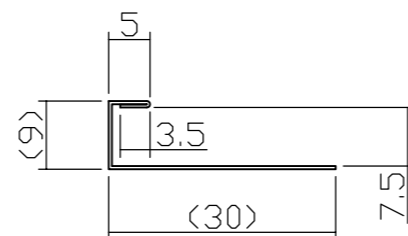

HL ステンレス巾木

HL 0.4mm
L=2000
4本入り

HL ステンレス出隅

HL 0.4mm
L=2000
3本入り

HL ステンレス見切り

HL 0.4mm
L=2000
5本入り

HL ステンレス目地

HL 0.4mm
L=2000
5本入り

HL ステンレス目地 (短辺用)

HL 0.4mm
L=303
20本入り