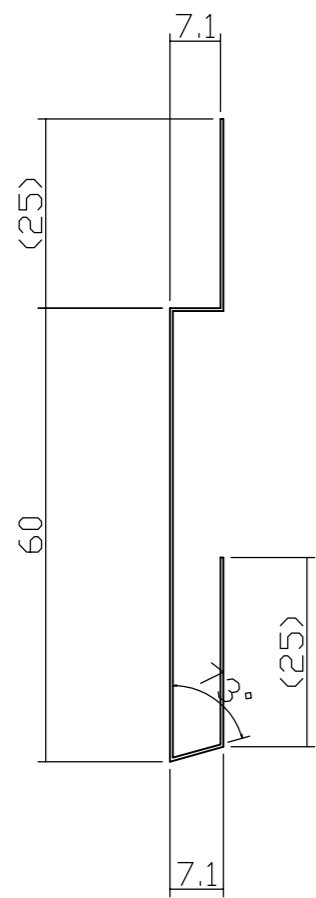

HL ステンレス巾木

HL 0.4mm
L=2000
4本入り

HL ステンレス出隅

HL 0.4mm
L=2000
3本入り

HL ステンレス見切り

HL 0.4mm
L=2000
5本入り

HL ステンレス目地

HL 0.4mm
L=2000
5本入り

HL ステンレス目地 (短辺用)

HL 0.4mm
L=303
20本入り