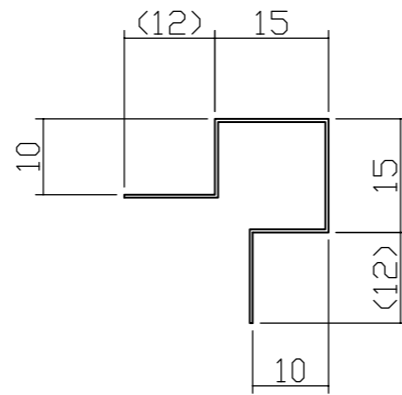

HL ステンレス巾木

HL 0.4mm
L=2000
4本入り

HL ステンレス出隅

HL 0.4mm
L=2000
3本入り

HL ステンレス見切り

HL 0.4mm
L=2000
5本入り

HL ステンレス目地

HL 0.4mm
L=2000
5本入り

HL ステンレス目地 (短辺用)

HL 0.4mm
L=303
20本入り