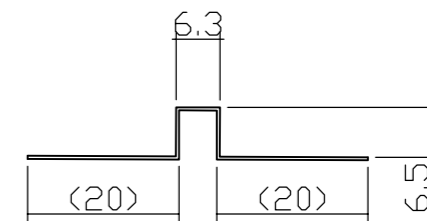

HL ステンレス巾木

HL 0.4mm
L=2000
4本入り

HL ステンレス出隅

HL 0.4mm
L=2000
3本入り

HL ステンレス見切り

HL 0.4mm
L=2000
5本入り

HL ステンレス目地

HL 0.4mm
L=2000
5本入り

HL ステンレス目地 (短辺用)

HL 0.4mm
L=303
20本入り