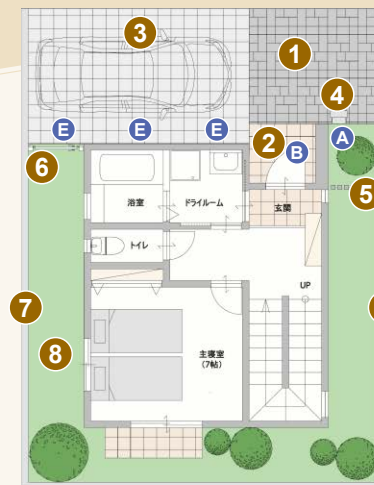

ソトカラ ワンちゃん

25坪プラン

その他 使用商品

他社商品については各メーカーのカatalog・ホームページ等でご確認ください。弊社ではお答えいたしかねます。

照明

メーカー：パナソニック

A スポットライト

LGW40260 LE1

地中埋込型 LED(電球色)
スティックタイプ/パネル付型
80形ダイクール電球(広角) | 灯器具相当・集光タイプ
110Vダイクール電球80形 | 灯器具相当 防雨型

B HomeArchi(ホームアーキ) エクステリア ベースダウンライト

LRD1015L LE1

天井埋込型 LED(電球色)
浅型10H・高気密SB形
埋込穴φ65 美ルック・拡散タイプ
白熱電球60形 | 灯器具相当 防雨型

C HomeArchi(ホームアーキ) エクステリア ガーデンライト

LGW45830 LE1

据置取付型 LED(電球色)
美ルック・下方配光タイプ・拡散タイプ・スパイク付
白熱電球40形 | 灯器具相当 防雨型

D エクステリア スポットライト

XLGE1130 CE1

天井直付型・壁直付型 LED(電球色)
LED電球交換型/パネル付型
ビーム角24度・集光タイプ
110Vダイクール電球100形 | 灯器具相当 防雨型

E グランドライト

HBD-D425

メーカー：タカショー

エクステリア商品

1 アプローチ床

メーカー：名古屋モザイク
商品名：ピエトラソーニ
カラー：8230G

2 玄関床

メーカー：LIXIL
商品名：メンフィス 300角平
カラー：IPF-300/MMP-I3

3 駐車場床

メーカー：ユニソン
商品名：ミュゼオ ONE
カラー：カタカゲ

4 ポスト

メーカー：LIXIL
商品名：スマート宅配ポスト
カラー(フレーム)：ラスティックオーク
カラー(本体)：ディープグレー

5 ポール

メーカー：YKK AP
商品名：ルシラス
スリムアクセントポールI型
カラー：桑炭

6 門扉

メーカー：YKK AP
商品名：ルシラス W07型
カラー：桑炭/ブラック

7 境界フェンス

メーカー：LIXIL
商品名：アーキキャストフェンス
FT型
カラー：ブラック

8 犬走り

芝生

9 屋上ドッグラン

人工芝

10 屋上ウッドデッキ

メーカー：LIXIL
商品名：樹ら楽ステージ
カラー：ミディアムウッド(クリエモカA)

11 オーニング(日よけ)

メーカー：タカノ
商品名：シェノバ
カラー：ベージュ

玄関ドア

メーカー：LIXIL
商品名：ジエスタ2 SI2型
カラー：マットブラック(AA) アルミ色

窓サッシ

メーカー：YKK AP
カラー：ブラック