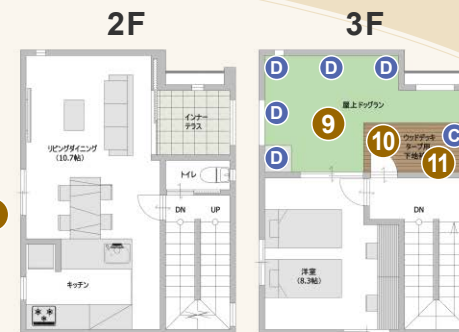

ソトカラ ワンちゃん

25坪プラン

その他 使用商品

他社商品については各メーカーのカatalog・ホームページ等でご確認ください。弊社ではお答えいたしかねます。

照明

メーカー：パナソニック

A スポットライト

LGW40260 LE1

地中埋込型 LED(電球色)
スティックタイプ/パネル付型
80形ダイクール電球(広角) | 灯器具相当・集光タイプ
110Vダイクール電球80形 | 灯器具相当 防雨型

B HomeArchi(ホームアーキ) エクステリア ベースダウンライト

LRD1015L LE1

天井埋込型 LED(電球色)
浅型10H・高気密SB形
埋込穴φ65 美ルック・拡散タイプ
白熱電球60形 | 灯器具相当 防雨型

C HomeArchi(ホームアーキ) エクステリア ガーデンライト

LGW45830 LE1

据置取付型 LED(電球色)
美ルック・下方配光タイプ・拡散タイプ・スパイク付
白熱電球40形 | 灯器具相当 防雨型

D エクステリア スポットライト

XLGE1130 CE1

天井直付型・壁直付型 LED(電球色)
LED電球交換型/パネル付型
ビーム角24度・集光タイプ
110Vダイクール電球100形 | 灯器具相当 防雨型

E グランドライト

HBD-D425

メーカー：タカショー

エクステリア商品

1 アプローチ床

メーカー：名古屋モザイク
商品名：ピエトラソーニ
カラー：8230G

2 玄関床

メーカー：LIXIL
商品名：メンフィス 300角平
カラー：IPF-300/MMP-I3

3 駐車場床

メーカー：ユニソン
商品名：ミュゼオ ONE
カラー：カタカゲ

4 ポスト

メーカー：LIXIL
商品名：スマート宅配ポスト
カラー(フレーム)：ラスティックオーク
カラー(本体)：ディープグレー

5 ポール

メーカー：YKK AP
商品名：ルシラス
スリムアクセントポールI型
カラー：桑炭

6 門扉

メーカー：YKK AP
商品名：ルシラス W07型
カラー：桑炭/ブラック

7 境界フェンス

メーカー：LIXIL
商品名：アーキキャストフェンス
FT型
カラー：ブラック

8 犬走り

芝生

9 屋上ドッグラン

人工芝

10 屋上ウッドデッキ

メーカー：LIXIL
商品名：樹ら楽ステージ
カラー：ミディアムウッド(クリエモカA)

11 オーニング(日よけ)

メーカー：タカノ
商品名：シェノバ
カラー：ベージュ

玄関ドア

メーカー：LIXIL
商品名：ジエスタ2 SI2型
カラー：マットブラック(AA) アルミ色

窓サッシ

メーカー：YKK AP
カラー：ブラック