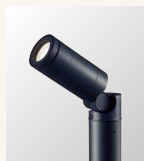

D ガーデンライト
XLGE761I LEI
地中埋込型 LED(電球色)
パネル付型 集光タイプ
60形ダイクール電球(広角)
I灯器具相当 110Vダイク
ール電球60形I灯器具相当 防雨型

エクステリア商品

1 アプローチ床

メーカー：LIXIL
商品名：ストーンベイン
カラー：IPF-600/SVN-I

2 玄関床

メーカー：LIXIL
商品名：ストーンベイン
カラー：IPF-600/SVN-I

3 駐車場床

コンクリート+
ピンコロ石100角目地

4 ポール

メーカー：YKK AP
商品名：ルシアス
アクセントポール
カラー：キャラメルチーク

5 門扉

メーカー：YKK AP
商品名：ルシアス W08型
カラー：キャラメルチーク/ステン