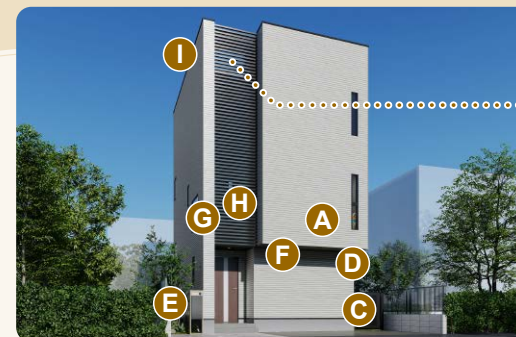

ソトカラ
ワンちゃん

外壁材 使用商品

25坪プラン

A 外壁材(ベース)

ルーバーに合わせて横ラインを印象づけて
スマートな雰囲気。

- ☐ ネオロック・光セラ18 セラトピア
  コントラストボーダー18
  QFコントラスト チタン ストーン
  【KMEW】

B 外壁材(屋上内壁)

白い外壁材で光を反射し
室内にも明るさを。

- ☐ ネオロック・光セラ18
  シュトラール18
  QFマックス チタン ホワイト
  【KMEW】

C たてとい

- ☐ たてとい60
  パールグレー(しろ)
  【Panasonic】

D 軒天材

- ☐ 軒天材30
  アイボリーブラック
  【KMEW】

この商品もオススメ!

- ☐ ネオロック・光セラ18 セラトピア
  グラート18
  QFグラート チタン ライトグレー
  【KMEW】

この商品もオススメ!

- ☐ ネオロック・光セラ18
  フィオット18
  QFニュー チタン ホワイト
  【KMEW】

E 土台水切り

- ☐ 土台水切り
  スリムタイプ40
  ブラック
  【KMEW】

F オーバーハング水切り

- ☐ アルミオーバーハング水切り
  ダークステン
  【KMEW】

G 出隅

- ☐ L出隅 グレー
  【KMEW】

H ルーバー

- ☐ コートラインII ブラック
  【LIXIL】

I パラペット・笠木

- ☐ カラー:ブラック