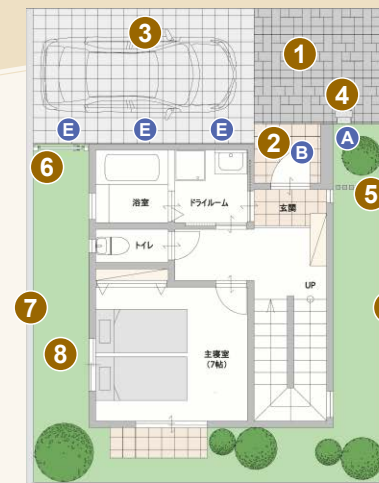

3 駐車場床

メーカー：ユニソン
商品名：ミュゼオ ONE
カラー：カタカゲ

4 ポスト

メーカー：LIXIL
商品名：スマート宅配ポスト
カラー(フレーム)：ラスティックオーク
カラー(本体)：ディープグレー

5 ポール

メーカー：YKK AP
商品名：ルシラス
スリムアクセントポールI型
カラー：桑炭

6 門扉

メーカー：YKK AP
商品名：ルシラス W07型
カラー：桑炭/ブラック