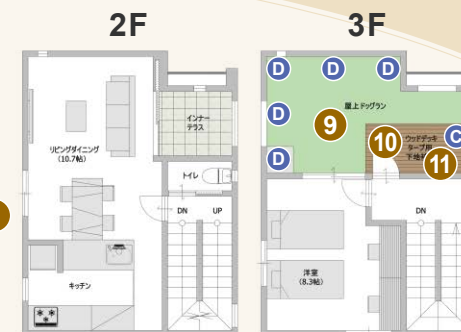

3 駐車場床

メーカー：ユニソン
商品名：ミュゼオ ONE
カラー：カタカゲ

4 ポスト

メーカー：LIXIL
商品名：スマート宅配ポスト
カラー(フレーム)：ラスティックオーク
カラー(本体)：ディープグレー

5 ポール

メーカー：YKK AP
商品名：ルシラス
スリムアクセントポールI型
カラー：桑炭

6 門扉

メーカー：YKK AP
商品名：ルシラス W07型
カラー：桑炭/ブラック