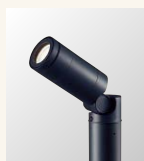

D ガーデンラツト
XLGE7611 LEI
地中埋込型 LED(電球色)
パネル付型 集光タイプ
60形ダツクル電球(広角)
I灯器具相当 110Vダツクル
電球60形I灯器具相当 防雨型

エクステリア商品

1 アプローチ床

メーカー：LIXIL
商品名：ストーンベツン
カラー：IPF-600/SVN-I

2 玄関床

メーカー：LIXIL
商品名：ストーンベツン
カラー：IPF-600/SVN-I

3 駐車場床

コンクリツト+
ビツコロ石100角目地

4 ポール

メーカー：YKK AP
商品名：ルシァス
アツセントポール
カラー：キャラメルチツク

5 門扉

メーカー：YKK AP
商品名：ルシァス W08型
カラー：キャラメルチツク/ステツン