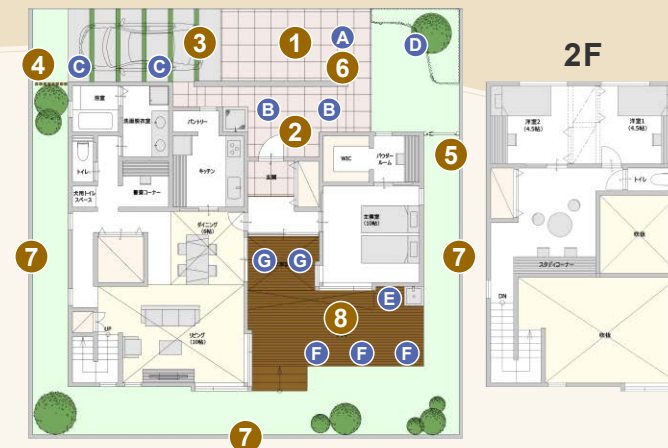

ソトカラワンちゃん

40坪プラン

その他 使用商品

他社商品については各メーカーのカatalog・ホームページ等でご確認ください。弊社ではお答えいたしかねます。

照明

メーカー：パナソニック

A 表札灯
XLGEC8026 CEI
壁直付型 LED(電球色)
プラケツト 密閉型
LEDフラツトランプ交換型/
パネル付型 拡散タイプ・
FreePaお出迎え・点灯省エネ型・明るさセンサ付 白熱電球40形I灯器具相当 防雨型

E スポツトラツト
LGW40180 LEI
壁直付型 LED(電球色)
パネル付型 拡散タイプ
白熱電球60形I灯器具相当
防雨型

B HomeArchi(ホームアーキ)
エクステリア ベースダツンラツト
LRDCI143L LEI
天井埋込型 LED(電球色)
浅型10H・高気密SB形・拡散
タイプ(マイルド配光) FreePa
お出迎え・ペア点灯可能型・シツプルタツマー
明るさセンサ付・段調光省エネ型 埋込穴φ100
白熱電球60形I灯器具相当 防雨型

F HomeArchi(ホームアーキ)
エクステリア ガーデンラツト
LGW45830 LEI
据置取付型 LED(電球色)
美ルツク・下方向配光タイプ・拡
散タイプ・スパイク付
白熱電球40形I灯器具相当 防雨型

C SmartArchi(スマートアーキ)
アツッパラツト
YYY66125 LEI
地中埋込型 LED(電球色)
パネル付型 1/2ビツム角20度
防雨型(底部)・耐水型・防塵型
(LED光源電源一ツ部)・防浸型・耐塵型(本体)

G HomeArchi(ホームアーキ)
エクステリア ベースダツンラツト
LRD1010L LEI
天井埋込型 LED(電球色)
浅型10H・高気密SB形・拡散
タイプ(マイルド配光) 埋込
穴φ75 白熱電球60形I灯器具相当 防雨型

D ガーデンラツト
XLGE7611 LEI
地中埋込型 LED(電球色)
パネル付型 集光タイプ
60形ダツクル電球(広角)
I灯器具相当 110Vダツクル
電球60形I灯器具相当 防雨型

エクステリア商品

1 アプローチ床

メーカー：LIXIL
商品名：ストーンベツン
カラー：IPF-600/SVN-I

2 玄関床

メーカー：LIXIL
商品名：ストーンベツン
カラー：IPF-600/SVN-I

3 駐車場床

コンクリツト+
ビツコロ石100角目地

4 ポール

メーカー：YKK AP
商品名：ルシァス
アツセントポール
カラー：キャラメルチツク

5 門扉

メーカー：YKK AP
商品名：ルシァス W08型
カラー：キャラメルチツク/ステツン

6 ポスト

メーカー：YKK AP
商品名：エクステリアポスト
T10型
カラー：キャラメルチツク/
ブラツク

7 境界フェツス

メーカー：YKK AP
商品名：シャロツネ フェツス
SM01型
カラー：ブラチナステツン

8 ヱツドデツキ

造作人工木
カラー：サツシ色合わせ

玄関ドア

メーカー：YKK AP
商品名：ヴェナツト N04型
カラー：キャラメルチツク

窓サツシ

メーカー：YKK AP
カラー：ブラツク
カラー(出窓)：チツク